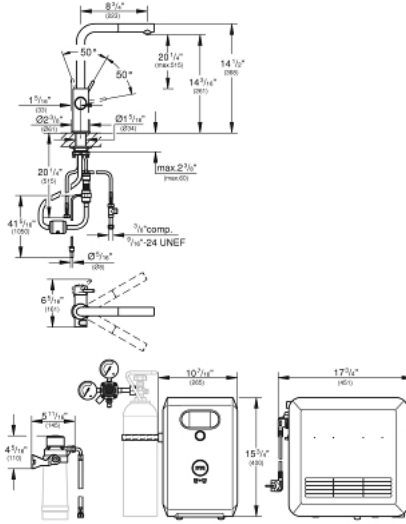

## 31 608 002 GROHE BLUE PROFESSIONAL L-SPOUT KIT WITH PULL-OUT MOUSSEUR

(1/2) وصف المنتج:

• اللون: كروم

• GROHE SilkMove

• طلاء GROHE LongLife

• ارتفاع الصنوبر 368 مم

• ارتفاع الهواية 332 مم

• Pull-Out spout for greater flexibility

• بروز 222 مم

• منطقة الدوران 360 درجة

• أزرار تعمل بالضغط لثلاثة أنواع من مياه الشرب النقية والباردة

• عادية، متوسط، فوارة

• ممرات مائية داخلية منفصلة للماء النقي وغير النقي

• خراطيم توصيل مرنة

• المبرد GROHE Blue Professional