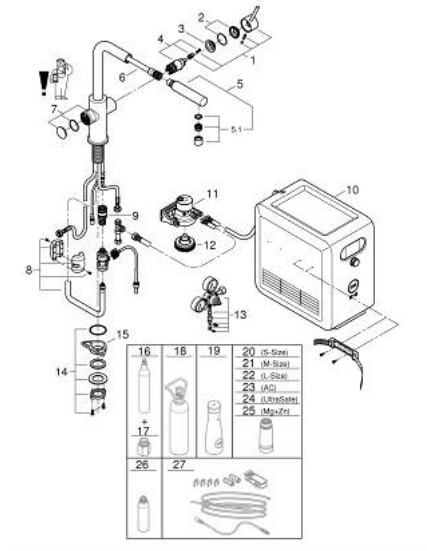

## 31 608 002 GROHE BLUE PROFESSIONAL L-SPOUT KIT WITH PULL-OUT MOUSSEUR

2022 رياني - 2021 ريمتبس, قطع الغيار:

- 1: مقبض (46957000 رقم الطلب:-)
- 2: غطاء (46581000 رقم الطلب:-)
- 3: حلقة تركيب (07419000 رقم الطلب:-)
- 4: خرطوشة (46580000 رقم الطلب:-)
- 5: سبراي قابل للسحب (46999000 رقم الطلب:-)
- 5.1: Mousseur GROHE Blue L spout (48194000 رقم الطلب:-)
- 6: وحدة تشغيل (46958000 رقم الطلب:-)
- 7: خرطوم لدش قابل للسحب (48378000 رقم الطلب:-)
- 8: كرنكة تشبيك (48220000 رقم الطلب:-)
- 9: مبرد وفوار (40549002 رقم الطلب:-)
- 10: رأس فلتر (64508001 رقم الطلب:-)
- 11: مهين قلب التنظيف (40694000 رقم الطلب:-)
- 12: pressure indicator/-reducer (48228000 رقم الطلب:-)
- 13: تجميع مثبت ساق (48384000 رقم الطلب:-)
- 14: لوحة الدعم (05334000 رقم الطلب:-)
- 4 جم بغاز ثاني أكسيد الكربون (CO<sub>2</sub>) قطع)\* (40422000 رقم الطلب:-)
- 15: اسطوانات طقم بدء تشغيل 25
- 16: مهين CO<sub>2</sub>\* (40962000 رقم الطلب:-)
- ه البدء 2 كجم بزجاجة ثاني أكسيد كربون)\* (40423000 رقم الطلب:-) (CO<sub>2</sub>)
- 17: مجموع
- 18: Glass carafe with lid set (40405001 رقم الطلب:-)\*
- 19: فلتر مقاس صغير\* (40404001 رقم الطلب:-)
- 20: فلتر مقاس متوسط\* (40430001 رقم الطلب:-)
- 21: فلتر مقاس كبير\* (40412001 رقم الطلب:-)
- 22: فلتر الكربون النشط\* (40547001 رقم الطلب:-)
- 23: فلتر فائق الأمان\* (40575002 رقم الطلب:-)
- 24: Magnesium + Zinc filter (40691002 رقم الطلب:-)\*
- 25: قلب تنظيف\* (40914000 رقم الطلب:-)
- 26: طقم تطويلة\* (40843000 رقم الطلب:-)
- \* إكسسوارات اختيارية\*