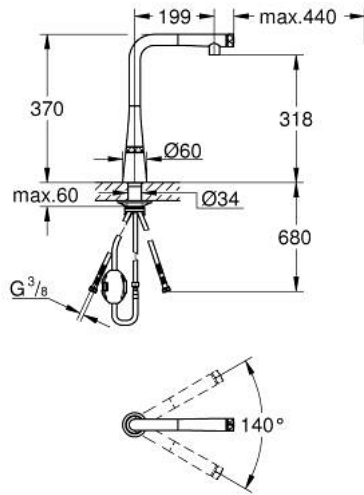

SMARTCONTROL خلاط مطبخ مع ZEDRA SMARTCONTROL 31 593 DC2

وصف المنتج

• اللون: supersteel

• طلاء GROHE LongLife

• Pull-Out spout for greater flexibility

• رذاذ السحب مع الرقائق

• الخامة: معدن

• لرأس الرذاذ للعودة إلى وضع البدء

• الإرساء المغناطيسي GROHE يضمن السحب السهل والإرساء السلس

GROHE SmartControl - push for ON-OFF, turn for volume adjustment

• from minimum to full flow

• تعديل درجة الحرارة عن طريق تدوير صمام المزج في الهيكل

• صنوبر أنبوبي قابل للدوران

• منطقة الدوران 140 درجة

• محمي من التدفق العكسي

• خرطوم توصيل مرنة

• مسارات الماء الداخلية المعزولة - من دون رصاص ونيكل

• maximum flow rate (at 3 bar): 10 l/min

• الحد الأدنى للضغط الموصى به 1.0 بار