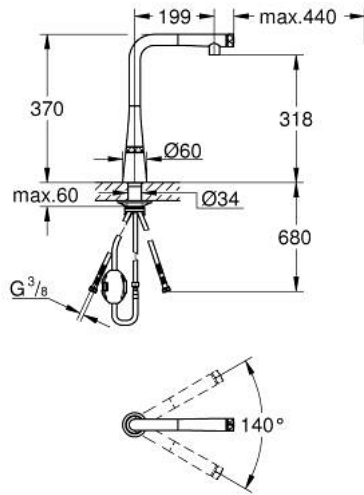

SMARTCONTROL خلاط مطبخ مع ZEDRA SMARTCONTROL 31 593 002

وصف المنتج

• اللون: كروم

• طلاء كروم GROHE LongLife

• Pull-Out spout for greater flexibility

• رذاذ السحب مع الرقائق

• الخامة: معدن

• لرأس الرذاذ للعودة إلى وضع البدء

• الإرساء المغناطيسي GROHE يضمن السحب السهل والإرساء السلس

GROHE SmartControl - push for ON-OFF, turn for volume adjustment

• from minimum to full flow

• تعديل درجة الحرارة عن طريق تدوير صمام المزج في الهيكل

• صنوبر أنبوبي قابل للدوران

• منطقة الدوران 140 درجة

• محمي من التدفق العكسي

• خراطيم توصيل مرنة

• مسارات الماء الداخلية المعزولة - من دون رصاص ونيكل

• maximum flow rate (at 3 bar): 10 l/min

• الحد الأدنى للضغط الموصى به 1.0 بار