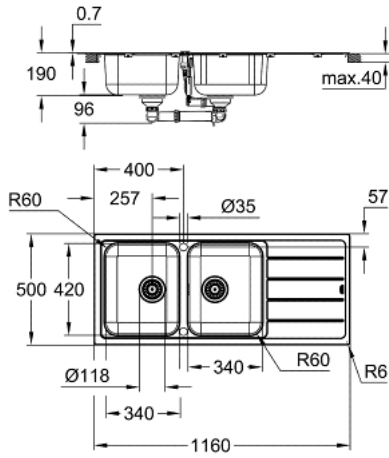

## K500 31 588 SD1 حوض ستانلس ستيل مع فتحة صرف

وصف المنتج

• اللون: stainless steel

• الطراز: K500 80-S 116/50 2.0 دوّار

• نوع التركيب: تركيب علوي

• المادة: صلب لا يصدأ (V2A) AISI 304

• سُمك المادة: 0.7 مم

• طلاء GROHE LongLife

• الطبقة النهائية: طبقة نهائية من الساتان

• GROHE Whisper

• أقل حجم للمقصورة: 800 مم

• الأبعاد: 1160 × 500 مم

• وعاء واحد: 340 × 420 × 185 مم

• وعاءان: 340 × 420 × 185 مم

• القطر الخارجي: R6 (تركيب علوي)، قطر الوعاء الداخلي: R90

• GROHE FastFixation rapid installation system

• المغسلة قابلة للتركيب على اليسار أو اليمين

• مقطع (تركيب علوي): 1140 × 480 مم

• حفر للتثقيب: 35 × 2 مم

• الصرف: قطر 3.5 بوصة/09 مم مصفاة الصرف بتركيب الصرف الآلي

• مصفاة تصريف مياه، مجموعة تركيب

• الأكسسوارات المدرجة: تركيب تصريف آلي، عدة تصريف مياه، سلة

• تجهيز تلقائي اختياري لتصريف المياه

• مقدار المثبتات مدرج (تركيب علوي): 18