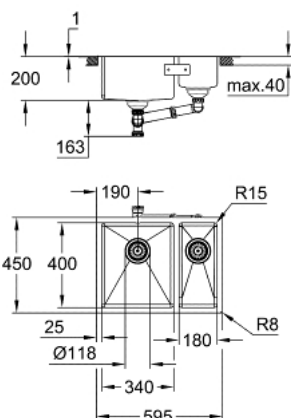

31 577 SD1 K700U ÉVIER EN ACIER INOXYDABLE

DESCRIPTION DU PRODUIT

- Couleur: acier inox
- modèle : K700U 60-S 59.5/45 1.5 lh
- montage : à encastrer par dessus ou par dessous ou affleurant
- matière: acier inoxydable AISI 304 (18/10)
- épaisseur du matériau : 1 mm
- finition GROHE LongLife
- finition : satin
- GROHE Whisper
- taille min. du meuble: 600 mm
- dimensions : 595 x 450 mm
- 1 bac : 340 x 400 x 200 mm
- demi bac: 180 x 400 x 140 mm
- rayon ext.: R16 (par dessous)/R3 (par dessus), rayon bol interne: R15
- GROHE FastFixation installation rapide
- bac principal à gauche
- découpe (à encastrer par dessous) : 547 x 402 mm (R16)
- découpe (à encastrer par dessus) : 580 x 435 mm (R3)
- découpe (affleurant): 580 x 435 mm (R3) (dimensions de l'évier: -596 x 451 -R8 profondeur -3.5 mm)
- vidage: panier Ø 3,5"
- inclus: vidage automatique, siphon, bonde, panier filtre, kit de montage
- en option : vidage automatique (40 986 SD0)
- quantité d'éléments de fixation inclus (à encastrer par dessus): 8
- quantité d'éléments de fixation inclus (à encastrer par dessous): 8

31 577 SD1 K700U ÉVIER EN ACIER INOXYDABLE

PIÈCES DE RECHANGE, mai 2019 – now

1: Clapet de vidage (Numéro de commande 42589SD0)

2: recouvrement (Numéro de commande 42590SD0)