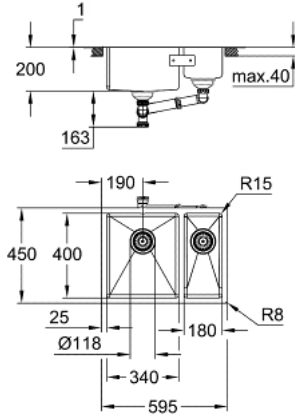

K700U 31 577 SD1 حوض ستانلس ستيل

وصف المنتج

• اللون: stainless steel

• الطراز: K700U 60-S 59.5/45 1.5 lh

السطح

• نوع التركيب: تركيب علوي أو تحت السطح أو تركيب مستوي مع

• المادة: صلب لا يصدأ (AISI 304 (V2A)

• سُمك المادة: 1 مم

• طلاء GROHE LongLife

• الطبقة النهائية: طبقة نهائية من الساتان

GROHE Whisper

• أقل حجم للمقصورة: 600 مم

• الأبعاد: 450 × 595 مم

• وعاء واحد: 200 × 400 × 340 مم

• وعاء: 0.5 × 140 × 400 × 180 مم

• الوعاء الداخلي: R15

• القطر الخارجي: R16 (تركيب تحت السطح)/3R (تركيب علوي)، قطر

GROHE FastFixation rapid installation system

• مغسلة قابلة للتركيب في اليسار

• مقطع (تركيب تحت السطح): 402 × 547 مم (R16)

• مقطع (تركيب علوي): 435 × 580 مم

cut-out (flush mount): 580 x 435 mm (R3) (top step outer size: -596 x

451 -R8 deep -3.5 mm)

• المصفاة: سلة مصفاة تصريف مياه بقطر 3.5 بوصة/09 مم

مجموعة تركيب

• أكسسوارات مدرجة: عدة تصريف مياه، سلة مصفاة تصريف مياه،