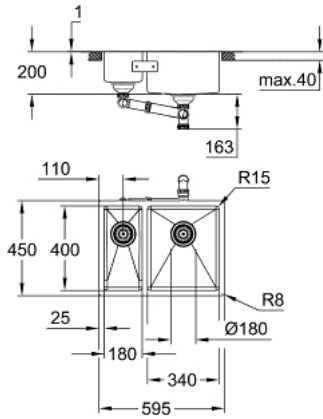

K700U 31 576 SD1 حوض ستانلس ستيل

وصف المنتج:

• اللون: stainless steel

• الطراز: K700U 60-S 59.5/45 1.5 rh

السطح

• نوع التركيب: تركيب علوي أو تحت السطح أو تركيب مستو مع

• المادة: صلب لا يصدأ (AISI 304 (V2A)

• سُمك المادة: 1 مم

• طلاء GROHE LongLife

• الطبقة النهائية: طبقة نهائية من الساتان

• GROHE Whisper

• أقل حجم للمقصورة: 600 مم

• الأبعاد: 595 × 450 مم

• وعاء واحد: 340 × 400 × 200 مم

• وعاء: 0.5 وعاء: 180 × 400 × 140 مم

• الوعاء الداخلي: R15

• القطر الخارجي: R16 (تركيب تحت السطح)/3R (تركيب علوي)، قطر

• GROHE FastFixation rapid installation system

• مغسلة قابلة للتركيب في اليمين

• مقطع (تركيب تحت السطح): 547 × 402 مم (R16)

• مقطع (تركيب علوي): 580 × 435 مم

cut-out (flush mount): 580 x 435 mm (R3) (top step outer size: -596 x

451 -R8 deep -3.5 mm) •

• المصفاة: سلة مصفاة تصريف مياه بقطر 3.5 بوصة/09 مم

مجموعة تركيب

• أكسسوارات مدرجة: عدة تصريف مياه، سلة مصفاة تصريف مياه،

• تجهيز تلقائي اختياري لتصريف المياه

• مقدار المثبتات مدرج (تركيب علوي): 8

• مقدار المثبتات مدرج (تركيب تحت السطح): 8