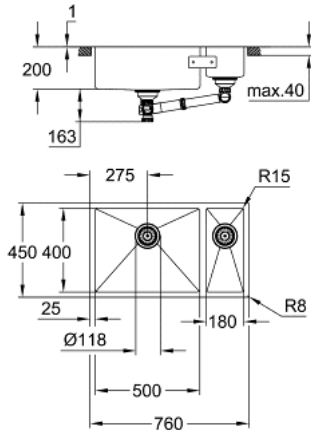

K700U 31 575 SD1 حوض ستانلس ستيل

وصف المنتج:

• اللون: stainless steel

• الطراز: K700U 80-S 76/45 1.5 lh

السطح

• نوع التركيب: تركيب علوي أو تحت السطح أو تركيب مستو مع

• المادة: صلب لا يصدأ (AISI 304 (V2A)

• سُمك المادة: 1 مم

• طلاء GROHE LongLife

• الطبقة النهائية: طبقة نهائية من الساتان

GROHE Whisper

• أقل حجم للمقصورة: 800 مم

• الأبعاد: 760 × 450 مم

• وعاء واحد: 500 × 400 × 200 مم

• وعاء: 0.5 وعاء: 180 × 400 × 140 مم

• الوعاء الداخلي: R15

• القطر الخارجي: R16 (تركيب تحت السطح)/3R (تركيب علوي)، قطر

GROHE FastFixation rapid installation system

• مغسلة قابلة للتركيب في اليسار

• مقطع (تركيب تحت السطح): 712 × 402 مم (R16)

• مقطع (تركيب علوي): 745 × 435 مم

cut-out (flush mount): 745 x 435 mm (R3) (top step outer size: -761 x

451 -R8 deep -3.5 mm)

• المصفاة: سلة مصفاة تصريف مياه بقطر 3.5 بوصة/09 مم

مجموعة تركيب

• أكسسوارات مدرجة: عدة تصريف مياه، سلة مصفاة تصريف مياه،

• تجهيز تلقائي اختياري لتصريف المياه

• مقدار المثبتات مدرج (تركيب علوي): 10

amount of fasteners included (undermount): 10