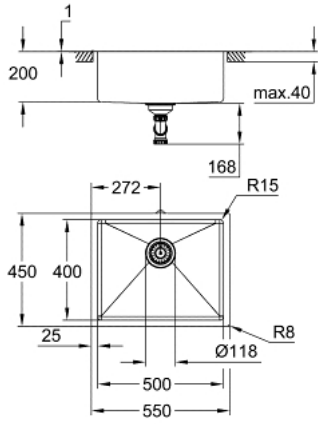

K700U 31 574 SD1 حوض ستانلس ستيل

وصف المنتج

• اللون: stainless steel

• الطراز: K700U 60-S 54.4/44.4 1.0

السطح

• نوع التركيب: تركيب علوي أو تحت السطح أو تركيب مستو مع

• المادة: صلب لا يصدأ (AISI 304 (V2A)

• سُمك المادة: 1 مم

• طلاء GROHE LongLife

• الطبقة النهائية: طبقة نهائية من الساتان

• GROHE Whisper

• أقل حجم للمقصورة: 600 مم

• الأبعاد: 550 × 450 مم

• وعاء واحد: 500 × 400 × 200 مم

• الوعاء الداخلي: R15

• القطر الخارجي: R16 (تركيب تحت السطح) / 3R (تركيب علوي)، قطر

• GROHE FastFixation rapid installation system

• cut-out (undermount): 502 x 402 mm (R16)

• cut-out (top mount): 535 x 435 mm

• cut-out (flush mount): 535 x 435 mm (R3) (top step outer size: -551 x

451 - R8 deep - 3.5 mm)

• المصفاة: سلة مصفاة تصريف مياه بقطر 3.5 بوصة/09 مم

مجموعة تركيب

• أكسسوارات مدرجة: عدة تصريف مياه، سلة مصفاة تصريف مياه،

• تجهيز تلقائي لتصريف المياه

• مقدار المثبتات مدرج (تركيب علوي): 8

• مقدار المثبتات مدرج (تركيب تحت السطح): 8