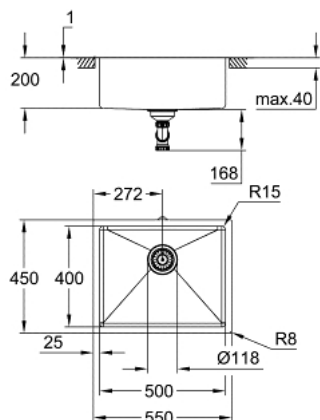

31 574 GN1 K700U ÉVIER EN ACIER INOXYDABLE

DESCRIPTION DU PRODUIT

- Couleur: cool sunrise brossé
- modèle : K700U 60-S 54,4/44,4 1.0
- montage : à encastrer par dessus ou par dessous ou affleurant
- matière: acier inoxydable AISI 304 (18/10)
- épaisseur du matériau : 1 mm
- finition GROHE LongLife
- finition : satin
- GROHE Whisper
- taille min. du meuble: 600 mm
- dimensions: 550 x 450 mm
- 1 bac : 500 x 400 x 200 mm
- GROHE FastFixation installation rapide
- découpe (à encastrer par dessous): 502 x 402 mm (R16)
- découpe (à encastrer par le dessus): 535 x 435 mm
- découpe (affleurant): 535 x 435 mm (R3) (dimensions de l'évier: -551 x 451 -R8 profondeur -3.5 mm)
- vidage: panier Ø 3,5"
- inclus: vidage automatique, siphon, bonde, panier filtre, kit de montage
- quantité d'éléments de fixation inclus (à encastrer par dessus): 8
- quantité d'éléments de fixation inclus (à encastrer par dessous): 8