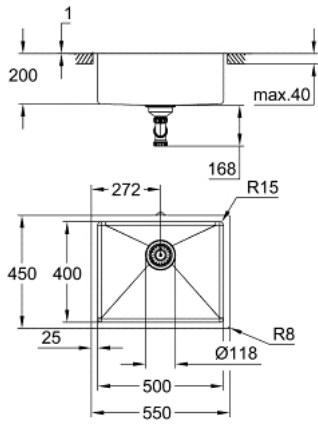

K700U 31 574 GN1 حوض ستانلس ستيل

وصف المنتج

• اللون: brushed cool sunrise

• الطراز: K700U 60-S 54.4/44.4 1.0

السطح

• نوع التركيب: تركيب علوي أو تحت السطح أو تركيب مستوي مع

• المادة: صلب لا يصدأ (V2A) AISI 304

• سُمك المادة: 1 مم

• طلاء GROHE LongLife

• الطبقة النهائية: طبقة نهائية من الساتان

• GROHE Whisper

• أقل حجم للمقصورة: 600 مم

• الأبعاد: 550 × 450 مم

• وعاء واحد: 500 × 400 × 200 مم

• نظام التركيب GROHE QuickFix

• cut-out (undermount): 502 x 402 mm (R16)

• cut-out (top mount): 535 x 435 mm

• cut-out (flush mount): 535 x 435 mm (R3) (top step outer size: -551 x

451 -R8 deep -3.5 mm)

• المصفاة: سلة مصفاة تصريف مياه بقطر 3.5 بوصة/09 مم