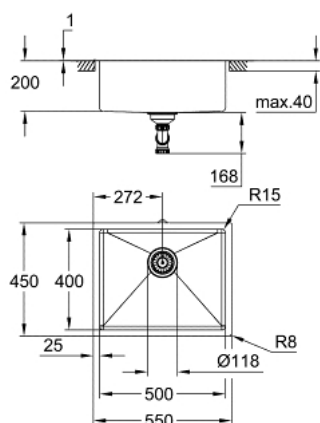

31 574 DL1 K700U ÉVIER EN ACIER INOXYDABLE

DESCRIPTION DU PRODUIT

- Couleur: warm sunset brossé
- modèle : K700U 60-S 54,4/44,4 1.0
- montage : à encastrer par dessus ou par dessous ou affleurant
- matière: acier inoxydable AISI 304 (18/10)
- épaisseur du matériau : 1 mm
- finition GROHE LongLife
- finition : satin
- GROHE Whisper
- taille min. du meuble: 600 mm
- dimensions: 550 x 450 mm
- niveau sonore hors utilisation 44dB
- GROHE FastFixation installation rapide
- découpe (à encastrer par dessous): 502 x 402 mm (R16)
- découpe (à encastrer par le dessus): 535 x 435 mm
- découpe (affleurant): 535 x 435 mm (R3) (dimensions de l'évier: -551 x 451 -R8 profondeur -3.5 mm)
- vidage: panier Ø 3,5"
- inclus: vidage automatique, siphon, bonde, panier filtre, kit de montage
- quantité d'éléments de fixation inclus (à encastrer par dessus): 8
- quantité d'éléments de fixation inclus (à encastrer par dessous): 8