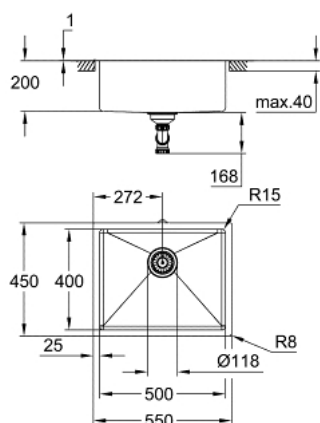

## 31 574 AL1 K700U ÉVIER EN ACIER INOXYDABLE

### DESCRIPTION DU PRODUIT

- Couleur: hard graphite brossé
- modèle : K700U 60-S 54,4/44,4 1.0
- montage : à encastrer par dessus ou par dessous ou affleurant
- matière: acier inoxydable AISI 304 (18/10)
- épaisseur du matériau : 1 mm
- finition GROHE LongLife
- finition : satin
- GROHE Whisper
- taille min. du meuble: 600 mm
- dimensions: 550 x 450 mm
- 1 bac : 500 x 400 x 200 mm
- GROHE FastFixation installation rapide
- découpe (à encastrer par dessous): 502 x 402 mm (R16)
- découpe (à encastrer par le dessus): 535 x 435 mm
- découpe (affleurant): 535 x 435 mm (R3) (dimensions de l'évier: -551 x 451 -R8 profondeur -3.5 mm)
- vidage: panier Ø 3,5"
- cut-out (top mount): 594 x 442 mm
- inclus: vidage automatique, siphon, bonde, panier filtre, kit de montage
- quantité d'éléments de fixation inclus (à encastrer par dessus): 8
- quantité d'éléments de fixation inclus (à encastrer par dessous): 8