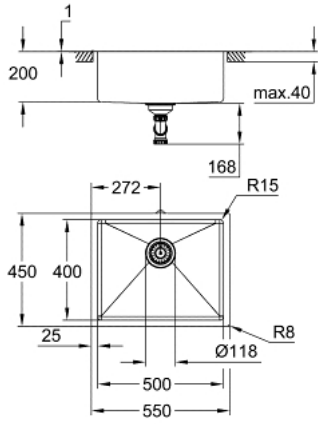

## K700U 31 574 AL1 حوض ستانلس ستيل

وصف المنتج:

• اللون: brushed hard graphite

• الطراز: K700U 60-S 54.4/44.4 1.0

السطح

• نوع التركيب: تركيب علوي أو تحت السطح أو تركيب مستو مع

• المادة: صلب لا يصدأ (AISI 304 (V2A)

• سُمك المادة: 1 مم

• طلاء GROHE LongLife

• الطبقة النهائية: طبقة نهائية من الساتان

• GROHE Whisper

• أقل حجم للمقصورة: 600 مم

• الأبعاد: 550 × 450 مم

• وعاء واحد: 500 × 400 × 200 مم

• نظام التركيب GROHE QuickFix

• cut-out (undermount): 502 x 402 mm (R16)

• cut-out (top mount): 535 x 435 mm

• cut-out (flush mount): 535 x 435 mm (R3) (top step outer size: -551 x

451 -R8 deep -3.5 mm)

• المصفاة: سلة مصفاة تصريف مياه بقطر 3.5 بوصة/09 مم

• cut-out (top mount): 594 x 442 mm

مجموعة تركيب

• أكسسوارات مدرجة: عدة تصريف مياه، سلة مصفاة تصريف مياه،

• مقدار المثبتات مدرج (تركيب علوي): 8

• مقدار المثبتات مدرج (تركيب تحت السطح): 8