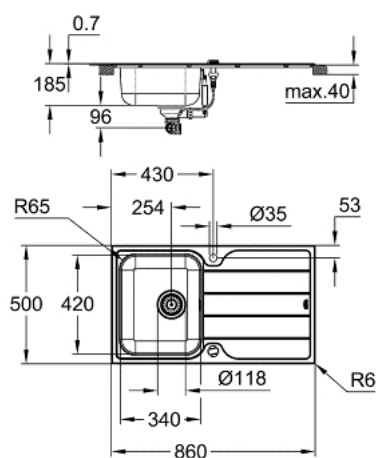

## 31 573 SD1 MINTA PACK ÉVIER + MITIGEUR CUISINE

### DESCRIPTION DU PRODUIT

- Couleur: acier inox
- comprenant :
- K500 évier en acier inox avec égouttoir (31 571 SD1)
- type d'installation : à encastrer
- Mitigeur Minta (32 168 000)
- bec haut
- monotrou sur plage
- finition GROHE LongLife
- GROHE SilkMove cartouche en céramique 35 mm
- Pull-Out spout for greater flexibility
- mousseur
- limiteur de débit ajustable
- bec moulé pivotant, zone de rotation 360°
- protégé contre le retour d'eau
- flexibles de raccordement souples
- rayon extérieur : R6 (affleurant), rayon bol interne : R65
- GROHE FastFixation installation rapide
- en option : vidage automatique (40 986 SD0)
- quantité d'éléments de fixation inclus (à encastrer par dessus): 14

## 31 573 SD1 MINTA PACK ÉVIER + MITIGEUR CUISINE

**PIÈCES DE RECHANGE**, août 2019 – now

1: Clapet de vidage (Numéro de commande 42588SD0)

2: poignée tournante (Numéro de commande 42587SD0)