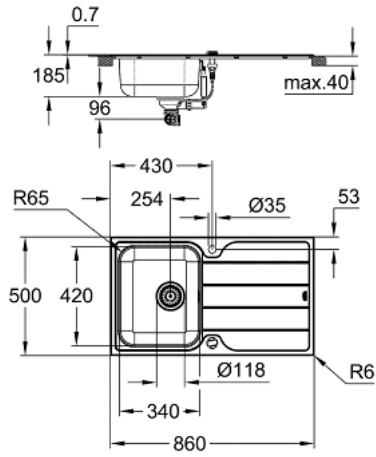

MINTA 31 573 SD1 مجموعة حوض مطبخ وحنفية

وصف المنتج:

- اللون: stainless steel
- مغسلة K500 من صلب لا يصدأ بفتحة صرف (31 571 SD1)
- نوع التركيب: تركيب علوي
- خلاط حوض بمقبض فردي (32 168 000) Minta
- طلاء GROHE LongLife
- Pull-Out spout for greater flexibility
- مرغى المياه
- swivel tubular spout, swivel area 360°

MINTA 31 573 SD1 مجموعة حوض مطبخ وحنفية

الآن - 2019 س طسغأ, قطع الغيار:

1: فيشه (42588SD0 رقم الطلب):

2: مقبض تدوير (42587SD0 رقم الطلب):