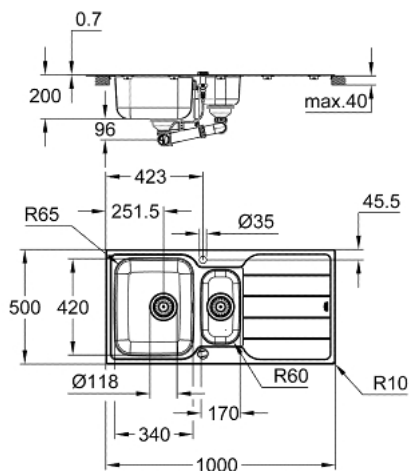

31 572 SD1 K500 EVIER EN ACIER INOXYDABLE AVEC ÉGOUTTOIR

DESCRIPTION DU PRODUIT

- Couleur: acier inox
- modèle : K500 60-S 100/50 1.5 rev
- type d'installation : à encastrer
- matière: acier inoxydable AISI 304 (18/10)
- épaisseur du matériau : 0.7 mm
- finition GROHE LongLife
- finition : satin
- GROHE Whisper
- taille min. du meuble: 600 mm
- dimensions: 1000 x 500 mm
- 1 bac : 340 x 420 x 185 mm
- demi bac : 170 x 320 x 125 mm
- rayon ext.: R6 (par dessus), rayon bol interne: R65
- GROHE FastFixation installation rapide
- installation : égouttoir à gauche ou à droite
- découpe (à encastrer par le dessus): 990 x 490 mm
- trous de perçage: 2 x 35 mm
- vidage : Ø 3.5" vidage automatique avec panier
- inclus: vidage automatique, siphon, bonde, panier filtre, kit de montage
- en option : vidage automatique (40 986 SD0)
- quantité d'éléments de fixation inclus (à encastrer par dessus): 16

31 572 SD1 K500 EVIER EN ACIER INOXYDABLE AVEC ÉGOUTTOIR

PIÈCES DE RECHANGE, août 2019 – now

- 1: Clapet de vidage (Numéro de commande 42588SD0)
- 2: Clapet de vidage (Numéro de commande 42589SD0)
- 3: poignée tournante (Numéro de commande 42587SD0)