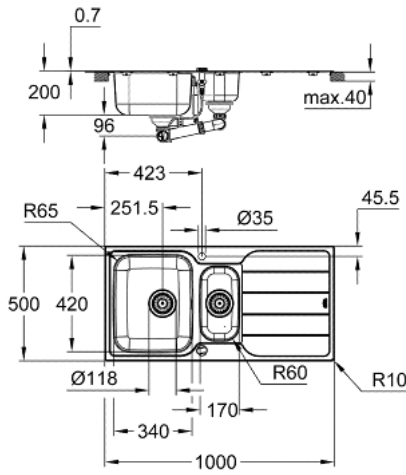

• الطبقة النهائية: طبقة نهائية من الساتان

• GROHE Whisper

• أقل حجم للمقصورة: 600 مم

• الأبعاد: 1000 × 500 مم

• وعاء واحد: 340 × 420 × 185 مم

• وعاء: 0.5 وعاء: 170 × 320 × 125 مم

• القطر الخارجي: R6 (تركيب علوي)، قطر الوعاء الداخلي: R65

• GROHE FastFixation rapid installation system

• المغسلة قابلة للتركيب على اليسار أو اليمين

• cut-out (top-mount): 990 x 490 mm

• حفر للتثقيب: 35 × 2 مم

• الصرف: قطر 3.5 بوصة/09 مم مصفاة الصرف بتركيب الصرف الآلي

مجموعة تركيب

• أكسسوارات مدرجة: عدة تصريف مياه، سلة مصفاة تصريف مياه،

• تجهيز تلقائي اختياري لتصريف المياه

• مقدار المثبتات مدرج (تركيب علوي): 16

K500 31 572 SD1 حوض ستانلس ستيل مع فتحة صرف

الآن - 2019 س طس غ آ , قطع الغيار:

1: فيشه (42588SD0 رقم الطلب):

2: فيشه (42589SD0 رقم الطلب):

3: مقبض تدوير (42587SD0 رقم الطلب):