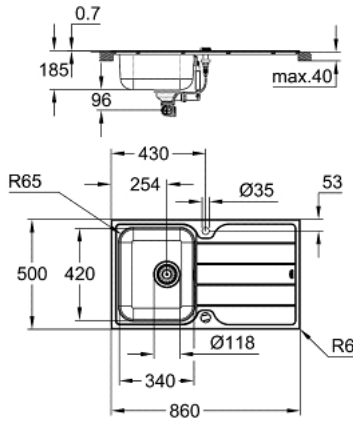

K500 31 571 SD1 حوض ستانلس ستيل مع فتحة صرف

وصف المنتج:

• اللون: stainless steel

• الطراز: K500 45-S 86/50 1.0 دو٣ار

• نوع التركيب: تركيب علوي

• المادة: صلب لا يصدأ (V2A) AISI 304

• سُمك المادة: 0.7 مم

• طلاء GROHE LongLife

• الطبقة النهائية: طبقة نهائية من الساتان

• GROHE Whisper

• أقل حجم للمقصورة: 450 مم

• الأبعاد: 500 × 860 مم

• وعاء واحد: 170 × 420 × 340 مم

• القطر الخارجي: R6 (تركيب علوي)، قطر الوعاء الداخلي: R65

• GROHE FastFixation rapid installation system

• المغسلة قابلة للتركيب على اليسار أو اليمين

• مقطع (تركيب علوي): 482 × 842 مم

• حفر للتنقيب: 35 × 2 مم

• الصرف: قطر 3.5 بوصة/09 مم مصفاة الصرف بتركيب الصرف الآلي

• مصفاة تصريف مياه، مجموعة تركيب

• الأكسسوارات المدرجة: تركيب تصريف آلي، عدة تصريف مياه، سلة

• تجهيز تلقائي اختياري لتصريف المياه

• مقدار المثبتات مدرج (تركيب علوي): 14

K500 31 571 SD1 حوض ستانلس ستيل مع فتحة صرف

الآن - 2019 س طسغأ, قطع الغيار:

1: فيشه (42588SD0 رقم الطلب):

2: مقبض تدوير (42587SD0 رقم الطلب):