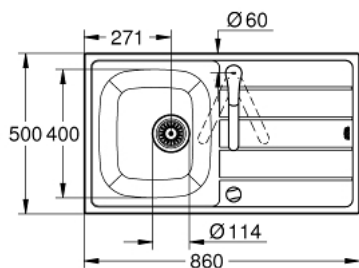

31 565 SD1 EUROSMART PACK ÉVIER + MITIGEUR CUISINE

DESCRIPTION DU PRODUIT

- Couleur: acier inox
- K200 évier en acier inox avec égouttoir (31 552 SD1)
- type d'installation : à encastrer
- épaisseur du matériau : 0,6 mm (± 0,1 mm)
- mitigeur évier monocommande Eurosmart (33 281 003)
- finition GROHE LongLife

31 565 SD1 EUROSART PACK ÉVIER + MITIGEUR CUISINE

PIÈCES DE RECHANGE, août 2019 – now

1: Clapet de vidage (Numéro de commande 42588SD0)

2: poignée tournante (Numéro de commande 42587SD0)