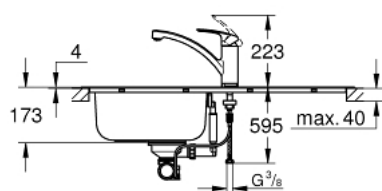

31 565 SD1 EUROSMART PACK ÉVIER + MITIGEUR CUISINE

DESCRIPTION DU PRODUIT

- Couleur: acier inox
- K200 évier en acier inox avec égouttoir (31 552 SD1)
- type d'installation : à encastrer
- épaisseur du matériau : 0,6 mm (± 0,1 mm)
- mitigeur évier monocommande Eurosmart (33 281 003)
- finition GROHE LongLife

31 565 SD1 EUROSART PACK ÉVIER + MITIGEUR CUISINE

PIÈCES DE RECHANGE, août 2019 – now

1: Clapet de vidage (Numéro de commande 42588SD0)

2: poignée tournante (Numéro de commande 42587SD0)