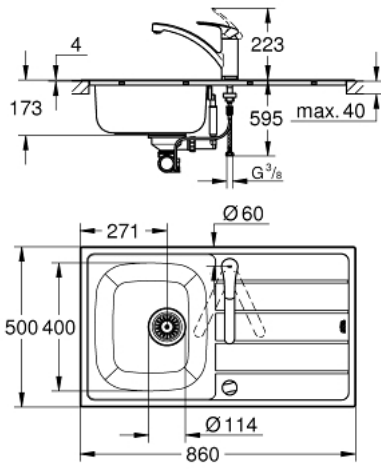

EUROSMART 31 565 SD1 مجموعة حوض مطبخ وحنفية

وصف المنتج:

- اللون: stainless steel
- مغسلة K200 من صلب لا يصدأ بفتحة صرف (31 552 SD1)

• نوع التركيب: تركيب علوي

• material thickness: 0.6 mm (\pm 0.1 mm)

(33 281 003)

• <p>خلاط مغسلة Eurosmart بمقبض فردي

• طلاء GROHE LongLife

EUROSMART 31 565 SD1 مجموعة حوض مطبخ وحنفية

الآن - 2019 س طسغأ , قطع الغيار:

1: فيشه (42588SD0 رقم الطلب):

2: مقبض تدوير (42587SD0 رقم الطلب):