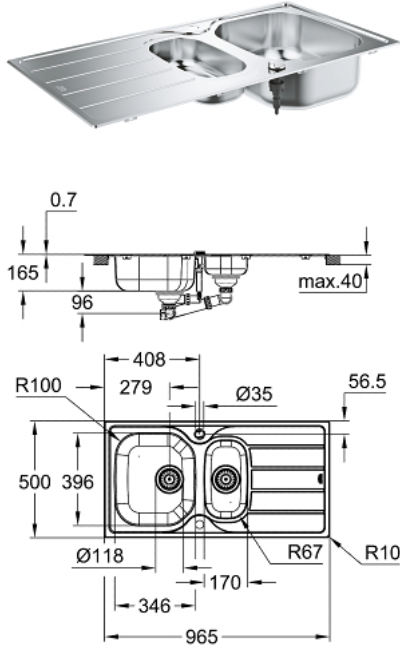

K200 31 564 SD1 حوض ستانلس ستيل مع فتحة صرف

وصف المنتج

• اللون: stainless steel

• الطراز: K200 60-S 96.5/50 1.5 rev

• نوع التركيب: تركيب علوي

• المادة: صلب لا يصدأ (V2A) AISI 304

• material thickness: 0.7 mm (± 0.1 mm)

• طلاء GROHE LongLife

• الطبقة النهائية: طبقة نهائية من الساتان

• GROHE Whisper

• أقل حجم للمقصورة: 600 مم

• الأبعاد: 965 × 500 مم

• 1 bowl: 346 × 396 × 150 mm

• 1 bowl: 170 × 320 × 80 mm

• القطر الخارجي: R10 (تركيب علوي)، قطر الوعاء الداخلي: R100

• GROHE FastFixation rapid installation system

• المغسلة قابلة للتركيب على اليسار أو اليمين

• مقطع (تركيب علوي): 941 × 476 مم

• حفر للتثقيب: 35 × 2 مم

• الصرف: قطر 3.5 بوصة/09 مم مصفاة الصرف بتركيب الصرف الآلي

• مصفاة تصريف مياه، مجموعة تركيب

• الأكسسوارات المدرجة: تركيب تصريف آلي، عدة تصريف مياه، سلة

• تجهيز تلقائي اختياري لتصريف المياه

• مقدار المثبتات مدرج (تركيب علوي): 16

K200 31 564 SD1 حوض ستانلس ستيل مع فتحة صرف