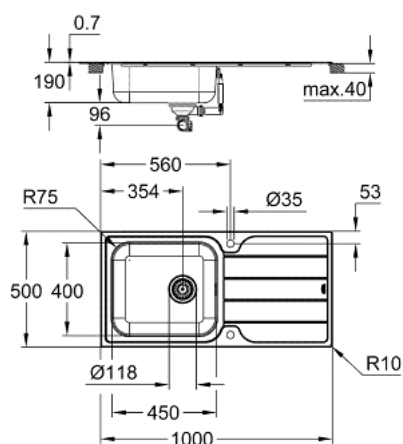

31 563 SD1 K500 EVIER EN ACIER INOXYDABLE AVEC ÉGOUTTOIR

DESCRIPTION DU PRODUIT

- Couleur: acier inox
- modèle : K500 60-S 100/50 1.0 rev
- type d'installation : à encastrer par dessus ou affleurant
- matière: acier inoxydable AISI 304 (18/10)
- épaisseur du matériau : 0.7 mm
- finition GROHE LongLife
- finition : satin
- GROHE Whisper
- taille min. du meuble: 550 mm
- dimensions: 1000 x 500 mm
- 1 bac : 450 x 400 x 180 mm
- rayon ext.: R6 (par dessus), rayon bol interne: R75
- GROHE FastFixation installation rapide
- installation : égouttoir à gauche ou à droite
- découpe (à encastrer par le dessus): 990 x 490 mm
- trous de perçage: 2 x 35 mm
- vidage : Ø 3.5" vidage automatique avec panier
- inclus: vidage automatique, bonde, panier filtre, kit de montage
- en option : vidage automatique (40 986 SD0)
- quantité d'éléments de fixation inclus (à encastrer par dessus): 16

31 563 SD1 K500 EVIER EN ACIER INOXYDABLE AVEC ÉGOUTTOIR

PIÈCES DE RECHANGE, août 2019 – now

1: Clapet de vidage (Numéro de commande 42588SD0)

2: poignée tournante (Numéro de commande 42587SD0)