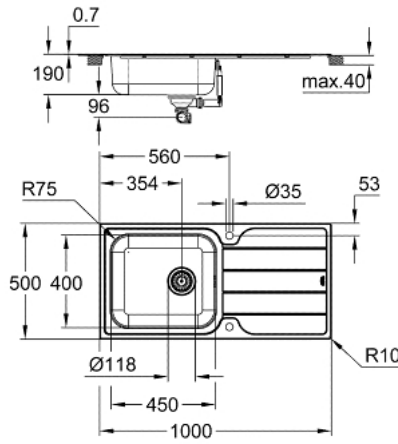

K500 31 563 SD1 حوض ستانلس ستيل مع فتحة صرف

وصف المنتج:

• اللون: stainless steel

• الطراز: K500 60-S 100/50 1.0 rev

• نوع التركيب: تركيب علوي أو تركيب مستو مع السطح

• المادة: صلب لا يصدأ (V2A) AISI 304

• سُمك المادة: 0.7 مم

• طلاء GROHE LongLife

• الطبقة النهائية: طبقة نهائية من الساتان

• GROHE Whisper

• min. cabinet size: 550 mm

• الأبعاد: 1000 × 500 مم

• وعاء واحد: 450 × 400 × 180 مم

• القطر الخارجي: R6 (تركيب علوي)، قطر الوعاء الداخلي: R75

• GROHE FastFixation rapid installation system

• المغسلة قابلة للتركيب على اليسار أو اليمين

• cut-out (top-mount): 990 x 490 mm

• حفر للتثقيب: 35 × 2 مم

• الصرف: قطر 3.5 بوصة/09 مم مصفاة الصرف بتركيب الصرف الآلي

• مصفاة تصريف مياه، مجموعة تركيب

• الأكسسوارات المدرجة: تركيب تصريف آلي، عدة تصريف مياه، سلة

• تجهيز تلقائي اختياري لتصريف المياه

• مقدار المثبتات مدرج (تركيب علوي): 16

K500 31 563 SD1 حوض ستانلس ستيل مع فتحة صرف