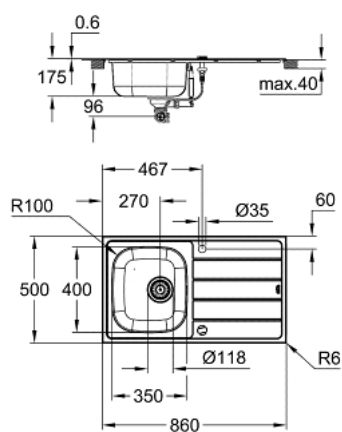

31 562 SD1 BAU PACK ÉVIER + MITIGEUR CUISINE

DESCRIPTION DU PRODUIT

- Couleur: acier inox
- K200 évier en acier inox avec égouttoir (31 552 SD1)
- type d'installation : à encastrer
- mitigeur monocommande évier BauEdge (31 367 001)
- finition GROHE LongLife
- bec moulé pivotant, zone de rotation 360°
- inclus: vidage automatique, bonde, panier filtre, kit de montage

31 562 SD1 BAU PACK ÉVIER + MITIGEUR CUISINE

PIÈCES DE RECHANGE, août 2019 – now

1: Clapet de vidage (Numéro de commande 42588SD0)

2: poignée tournante (Numéro de commande 42587SD0)