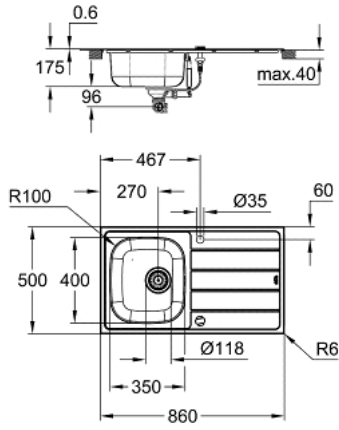

BAU 31 562 SD1 مجموعة حوض مطبخ وحنفية

وصف المنتج:

- اللون: stainless steel
- مغسلة K200 من صلب لا يصدأ بفتحة صرف (31 552 SD1)
- نوع التركيب: تركيب علوي
- خلاط مغسلة Bau Edge بمقبض فردي (31 367 001)
- طلاء GROHE LongLife
- swivel tubular spout, swivel area 360°
- مصفاة تصريف مياه، مجموعة تركيب
- الأكسسوارات المدرجة: تركيب تصريف آلي، عدة تصريف مياه، سلة

BAU 31 562 SD1 مجموعة حوض مطبخ وحنفية

الآن - 2019 س طسغأ , قطع الغيار:

1: فيشه (42588SD0 رقم الطلب):

2: مقبض تدوير (42587SD0 رقم الطلب):