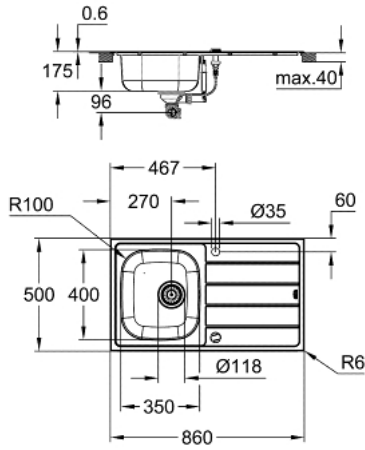

## K200 31 552 SD1 حوض ستانلس ستيل مع فتحة صرف

وصف المنتج:

• اللون: stainless steel

• الطراز: K200 45-S 86/50 1.0 دو٣ار

• نوع التركيب: تركيب علوي

• المادة: صلب لا يصدأ (V2A) AISI 304

• material thickness: 0.6 mm (± 0.1 mm)

• طلاء GROHE LongLife

• الطبقة النهائية: طبقة نهائية من الساتان

• GROHE Whisper

• أقل حجم للمقصورة: 450 مم

• الأبعاد: 860 × 500 مم

• وعاء واحد: 160 × 400 × 350 مم

• القطر الخارجي: R6 (تركيب علوي)، قطر الوعاء الداخلي: R100

• GROHE FastFixation rapid installation system

• المغسلة قابلة للتركيب على اليسار أو اليمين

• مقطع (تركيب علوي): 842 × 482 مم

• حفر للتثقيب: 35 × 2 مم

• الصرف: قطر 3.5 بوصة/09 مم مصفاة الصرف بتركيب الصرف الآلي

• مصفاة تصريف مياه، مجموعة تركيب

• الأكسسوارات المدرجة: تركيب تصريف آلي، عدة تصريف مياه، سلة

• تجهيز تلقائي اختياري لتصريف المياه

• مقدار المثبتات مدرج (تركيب علوي): 14