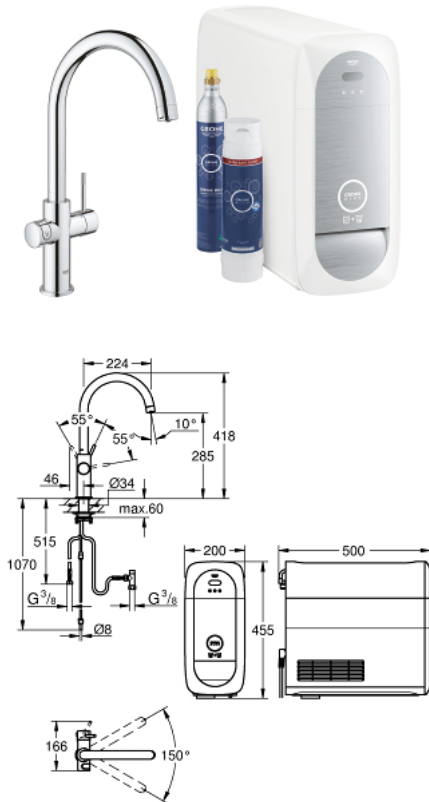

31 545 001 GROHE BLUE HOME KIT DE DÉMARRAGE - MITIGEUR BEC C

DESCRIPTION DU PRODUIT (1/2)

- Couleur: chromé
- GROHE Blue Home Mitigeur évier avec système de filtration de l'eau
- bouton pour 3 types d'eau : pétillante, fines bulles et plate
- eau plate réfrigérée, eau gazeuse réfrigérée petites bulles, eau gazeuse réfrigérée grosses bulles
- finition GROHE LongLife
- GROHE SilkMove cartouche en céramique 28 mm
- bec moulé pivotant, zone de rotation 150°
- circuits d'eau séparés pour l'eau filtrée et l'eau non filtrée
- flexibles de raccordement souples
- GROHE Blue Home, unité réfrigérante
- capacité 3 litres d'eau gazeuse réfrigérée par heure
- 180 Watt réfrigérateur, 230 V, 50 Hz
- type de protection IP 21
- marquage de conformité CE
- nécessite des trous d'aération dans le meuble de cuisine
- configuration et surveillance de la capacité du filtre et de la bouteille de CO₂ à partir de l'application GROHE Watersystems App
- compatible avec les filtres GROHE Blue taille S et M, le filtre à charbon actif, le filtre Ultrasafe et le filtre magnésium/zinc
- filtre de 3000 l GROHE Blue Ultrasafe et tête de filtre
- GROHE Blue bouteille CO₂ 425 g