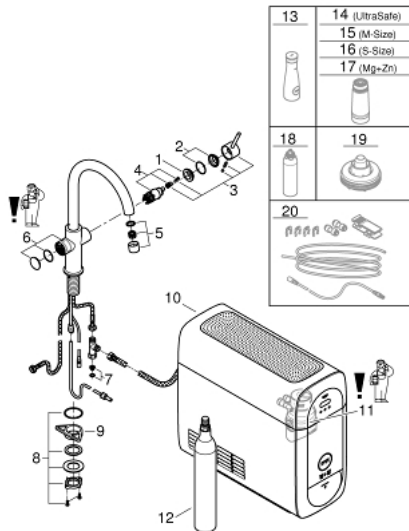

31 545 001 GROHE BLUE HOME KIT DE DÉMARRAGE - MITIGEUR BEC C

PIÈCES DE RECHANGE, octobre 2021 – now

1. 1: Bague de fixation (Numéro de commande 07419000)
2. 2: Capuchon (Numéro de commande 46581000)
3. 3: Levier (Numéro de commande 46957000)
4. 4: Cartouche (Numéro de commande 46580000)
5. 5: Mousseur GROHE Blue U and C spout (Numéro de commande 48343000)
6. 6: Unité d'opération (Numéro de commande 46958000)
7. 7: Filtre (Numéro de commande 47576000)
8. 8: Fixation M30x1,5 (Numéro de commande 48384000)
9. 9: Plaque de renfort (Numéro de commande 05334000)
10. 10: Unité réfrigérante (Numéro de commande 40711001)
11. 11: raccord pour filtre (Numéro de commande 48344000)
12. 12: Starter kit 425 g CO₂ bottles (4 pieces) (Numéro de commande 40422000)
13. 13: Carafe en verre avec set de couvercles (Numéro de commande 40405001)*
14. 14: Filtre UltraSafe (Numéro de commande 40575002)*
15. 15: GROHE Blue filtre M (Numéro de commande 40430001)*
16. 16: Filtre taille S (Numéro de commande 40404001)*
17. 17: Filtre Magnésium + Zinc (Numéro de commande 40691002)*
18. 18: Cartouche de nettoyage (Numéro de commande 40434001)*
19. 19: Adapteur pour la cartouche de nettoyage (Numéro de commande 40694000)*
20. 20: Rallonge (Numéro de commande 40843000)*

* Accessoires en option