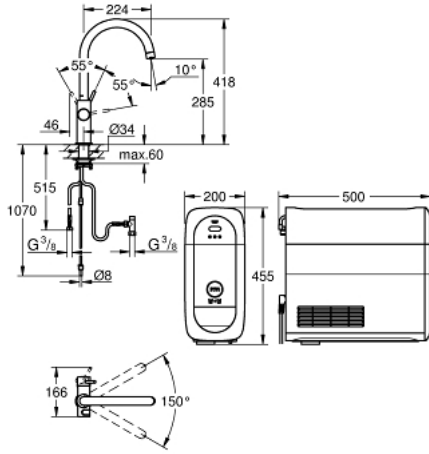

GROHE BLUE HOME 31 545 001 طقم بدء تشغيل الخلاط C

(1/2) وصف المنتج:

• اللون: كروم

• خلاط الحوض بمقبض فردي GROHE Blue Home مع وظيفة الفلتر

• الصنوبر C

• أزرار تعمل بالضغط لثلاثة أنواع من مياه الشرب النقية والباردة

• عادية، متوسط، فوارة

• طلاء GROHE LongLife

• قلب سيراميك GROHE SilkMove 28 مم

• swivel tubular spout, swivel area 150°

• ممرات مائية داخلية منفصلة للماء النقي وغير النقي

• خراطيم توصيل مرنة

• المبرد GROHE Blue Home

• تقدم 3 لترات من المياه الفوارة الباردة في الساعة

• وحدة تبريد 180 وات، 230 فولت، 50 هرتز

• نوع الحماية IP 21

• معتمد من المفوضية الأوروبية

• يتطلب فتحات تهوية أسفل مقصورة المطبخ

• GROHE ONDUS (CO₂) الممكنة عبر تطبيق

• إعداد البرنامج ومراقبة الفلتر وسعة ثاني أكسيد الكربون

compatible with GROHE Blue filter S-Size, M-Size, GROHE Blue activated

carbon filter, GROHE Blue Ultrasafe filter and GROHE Blue Magnesium +

Zinc filter

• فلتر GROHE Blue Ultrasafe 3000 ل ورأس الفلتر

• GROHE Blue 425 جم من قارورة ثاني أكسيد الكربون (CO₂)