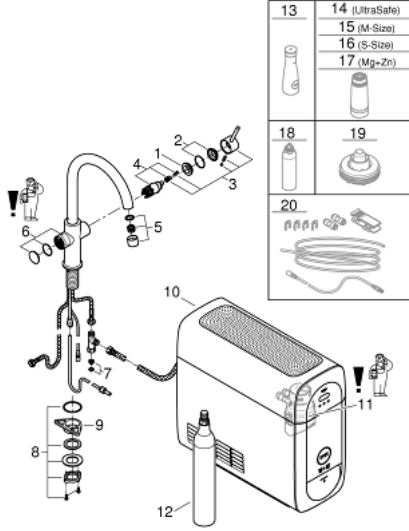

GROHE BLUE HOME 31 545 001 طقم بدء تشغيل الخلاط C

الآن - 2021 ربوت كذا، قطع الغيار

1: حلقة تركيب (رقم الطلب: 07419000)

2: غطاء (رقم الطلب: 46581000)

3: مقبض (رقم الطلب: 46957000)

4: خرطوشة (رقم الطلب: 46580000)

5: Mousseur GROHE Blue U and C spout (رقم الطلب: 48343000)

6: وحدة تشغيل (رقم الطلب: 46958000)

7: مصفاة غيار (رقم الطلب: 47576000)

8: تجميع مثبت ساق (رقم الطلب: 48384000)

9: لوحة الدعم (رقم الطلب: 05334000)

10: مبرد (رقم الطلب: 40711001)

11: رأس فلتر (رقم الطلب: 48344000)

12: 42 جم بغاز ثاني أكسيد الكربون (4) قطع (CO₂) (رقم الطلب: 40422000)

13: اسطوانات طقم بدء تشغيل 5

13: Glass carafe with lid set (رقم الطلب: 40405001)*

14: فلتر فائق الأمان* (رقم الطلب: 40575002)

15: فلتر مقاس متوسط* (رقم الطلب: 40430001)

16: فلتر مقاس صغير* (رقم الطلب: 40404001)

17: Magnesium + Zinc filter (رقم الطلب: 40691002)*

18: قلب تنظيف* (رقم الطلب: 40434001)

19: مهبي قلب التنظيف* (رقم الطلب: 40694000)

20: طقم تطويلة* (رقم الطلب: 40843000)

* إكسسوارات اختيارية