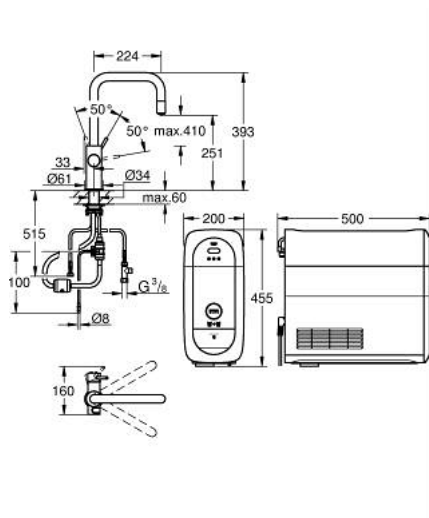

### DESCRIPTION DU PRODUIT (1/2)

- Couleur: supersteel
- GROHE Blue Home Mitigeur évier avec système de filtration de l'eau
- bec U
- bouton pour 3 types d'eau : pétillante, fines bulles et plate
- eau plate réfrigérée, eau gazeuse réfrigérée petites bulles, eau gazeuse réfrigérée grosses bulles
- finition GROHE LongLife
- GROHE SilkMove cartouche en céramique 28 mm
- Pull-Out spout for greater flexibility
- bec moulé pivotant, zone de rotation 360°
- circuits d'eau séparés pour l'eau filtrée et l'eau non filtrée
- flexibles de raccordement souples
- GROHE Blue Home, unité réfrigérante
- capacité 3 litres d'eau gazeuse réfrigérée par heure
- 180 Watt réfrigérateur, 230 V, 50 Hz
- type de protection IP 21
- marquage de conformité CE
- nécessite des trous d'aération dans le meuble de cuisine
- configuration et surveillance de la capacité du filtre et de la bouteille de CO<sub>2</sub> à partir de l'application GROHE Watersystems App
- notification push dès un faible niveau restant de CO<sub>2</sub>
- avec interfaces Bluetooth\* et WIFI pour une communication des données sans fil
- pour Apple\*\* et Android
- la portée Bluetooth (10 m) change selon les dispositifs utilisés et les murs entre émetteur et récepteur
- GROHE Blue filtre taille S, contient une tête de filtre avec languette pour l'ajustement de la dureté de l'eau pour les régions avec une dureté de l'eau de plus de 9° TH
- pour les régions avec une dureté de l'eau en dessous de 9° TH, veuillez commander le filtre au charbon actif 40 547 001
- compatible avec les filtres GROHE Blue taille S et M, le filtre à charbon actif, le filtre Ultrasafe et le filtre magnésium/zinc