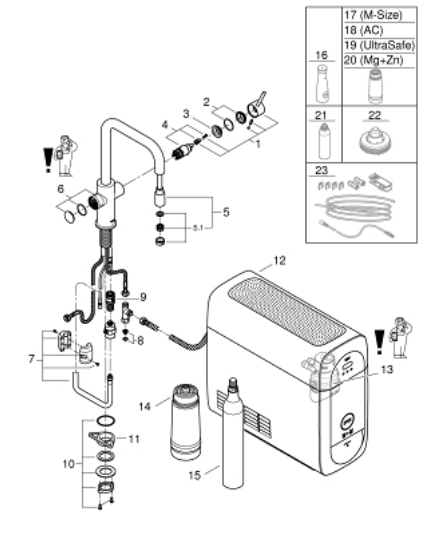

31 543 DC0 GROHE BLUE HOME KIT DE DÉMARRAGE - MITIGEUR BEC U

PIÈCES DE RECHANGE, septembre 2021 – now

1. 1: Levier (Numéro de commande 46957DC0)
2. 2: Capuchon (Numéro de commande 46581DC0)
3. 3: Bague de fixation (Numéro de commande 07419000)
4. 4: Cartouche (Numéro de commande 46580000)
5. 5: douchette (Numéro de commande 48380DC0)
- 5.1: Mousseur (Numéro de commande 48379DC0)
7. 6: Unité d'opération (Numéro de commande 46958DC0)
8. 7: Flex extract pr Grohe Blue (Numéro de commande 48378000)
9. 8: Filtre (Numéro de commande 47576000)
10. 9: Relaxa Plus (Numéro de commande 46315000)
11. 10: Fixation M30x1,5 (Numéro de commande 48384000)
12. 11: Plaque de renfort (Numéro de commande 05334000)
13. 12: Unité réfrigérante (Numéro de commande 40711001)
14. 13: raccord pour filtre (Numéro de commande 48344000)
15. 14: Filtre taille S (Numéro de commande 40404001)
16. 15: Starter kit 425 g CO₂ bottles (4 pieces) (Numéro de commande 40422000)
17. 16: Carafe en verre avec set de couvercles (Numéro de commande 40405001)*
18. 17: GROHE Blue filtre M (Numéro de commande 40430001)*
19. 18: GROHE Blue filtre charbon actif (Numéro de commande 40547001)*
20. 19: Filtre UltraSafe (Numéro de commande 40575002)*
21. 20: Filtre Magnésium + Zinc (Numéro de commande 40691002)*
22. 21: Cartouche de nettoyage (Numéro de commande 40434001)*
23. 22: Adaptateur pour la cartouche de nettoyage (Numéro de commande 40694000)*
24. 23: Rallonge (Numéro de commande 40843000)*

* Accessoires en option