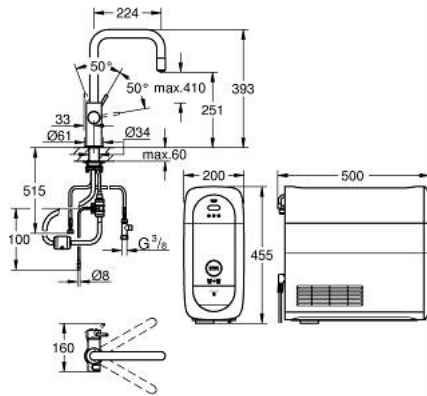

### DESCRIPTION DU PRODUIT (1/2)

- Couleur: chromé
- GROHE Blue Home Mitigeur évier avec système de filtration de l'eau
- bouton pour 3 types d'eau : pétillante, fines bulles et plate
- eau plate réfrigérée, eau gazeuse réfrigérée petites bulles, eau gazeuse réfrigérée grosses bulles
- finition GROHE LongLife
- GROHE SilkMove cartouche en céramique 28 mm
- Pull-Out spout for greater flexibility
- bec moulé pivotant, zone de rotation 360°
- circuits d'eau séparés pour l'eau filtrée et l'eau non filtrée
- flexibles de raccordement souples
- GROHE Blue Home, unité réfrigérante
- capacité 3 litres d'eau gazeuse réfrigérée par heure
- 180 Watt réfrigérateur, 230 V, 50 Hz
- type de protection IP 21
- marquage de conformité CE
- nécessite des trous d'aération dans le meuble de cuisine
- configuration et surveillance de la capacité du filtre et de la bouteille de CO<sub>2</sub> à partir de l'application GROHE Watersystems App
- notification push dès un faible niveau restant de CO<sub>2</sub>
- GROHE Blue filtre taille S, contient une tête de filtre avec languette pour l'ajustement de la dureté de l'eau pour les régions avec une dureté de l'eau de plus de 9° TH
- compatible avec les filtres GROHE Blue taille S et M, le filtre à charbon actif, le filtre Ultrasafe et le filtre magnésium/zinc
- GROHE Blue bouteille CO<sub>2</sub> 425 g