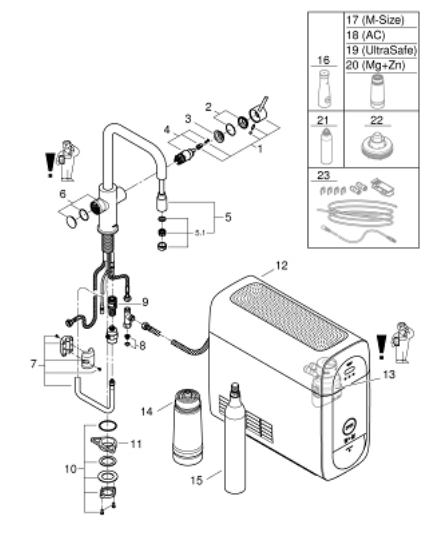

31 543 000 GROHE BLUE HOME KIT DE DÉMARRAGE - MITIGEUR BEC U

PIÈCES DE RECHANGE, septembre 2021 – now

1. 1: Levier (Numéro de commande 46957000)
2. 2: Capuchon (Numéro de commande 46581000)
3. 3: Bague de fixation (Numéro de commande 07419000)
4. 4: Cartouche (Numéro de commande 46580000)
5. 5: douchette (Numéro de commande 48380000)
- 5.1: Mousseur (Numéro de commande 48379000)
7. 6: Unité d'opération (Numéro de commande 46958000)
8. 7: Flex extract pr Grohe Blue (Numéro de commande 48378000)
9. 8: Filtre (Numéro de commande 47576000)
10. 9: Relaxa Plus (Numéro de commande 46315000)
11. 10: Fixation M30x1,5 (Numéro de commande 48384000)
12. 11: Plaque de renfort (Numéro de commande 05334000)
13. 12: Unité réfrigérante (Numéro de commande 40711001)
14. 13: raccord pour filtre (Numéro de commande 48344000)
15. 14: Filtre taille S (Numéro de commande 40404001)
16. 15: Starter kit 425 g CO₂ bottles (4 pieces) (Numéro de commande 40422000)
17. 16: Carafe en verre avec set de couvercles (Numéro de commande 40405001)*
18. 17: GROHE Blue filtre M (Numéro de commande 40430001)*
19. 18: GROHE Blue filtre charbon actif (Numéro de commande 40547001)*
20. 19: Filtre UltraSafe (Numéro de commande 40575002)*
21. 20: Filtre Magnésium + Zinc (Numéro de commande 40691002)*
22. 21: Cartouche de nettoyage (Numéro de commande 40434001)*
23. 22: Adaptateur pour la cartouche de nettoyage (Numéro de commande 40694000)*
24. 23: Rallonge (Numéro de commande 40843000)*

* Accessoires en option