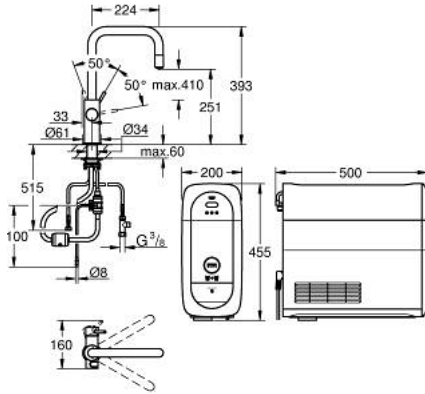

31 543 000 GROHE BLUE HOME U-SPOUT STARTER KIT WITH PULL-OUT MOUSSEUR

(1/2) وصف المنتج:

• اللون: كروم

• خلاط الحوض بمقبض فردي GROHE Blue Home مع وظيفة الفلتر

• أزرار تعمل بالضغط لثلاثة أنواع من مياه الشرب النقية والباردة

• عادية، متوسط، فوارة

• طلاء GROHE LongLife

• قلب سيراميك GROHE SilkMove 28 مم

• Pull-Out spout for greater flexibility

• swivel tubular spout, swivel area 360°

• ممرات مائية داخلية منفصلة للماء النقي وغير النقي

• خراطيم توصيل مرنة

• المبرد GROHE Blue Home

• تقدم 3 لترات من المياه الفوارة الباردة في الساعة

• وحدة تبريد 180 وات، 230 فولت، 50 هرتز

• نوع الحماية IP 21

• معتمد من المفوضية الأوروبية

• يتطلب فتحات تهوية أسفل مقصورة المطبخ

• GROHE ONDUS (CO₂) الممكنة عبر تطبيق

• إعداد البرنامج ومراقبة الفلتر وسعة ثاني أكسيد الكربون

الكربون (CO₂)

• إشعارات التنبيه عند السعة المنخفضة لاستجابة ثاني أكسيد

GROHE Blue filter S-Size and filter head with flexible water hardness

adjustment for regions with water hardness of more than 9° dKH

compatible with GROHE Blue filter S-Size, M-Size, GROHE Blue activated

carbon filter, GROHE Blue Ultrasafe filter and GROHE Blue Magnesium +

Zinc filter

GROHE Blue 425 جم من قارورة ثاني أكسيد الكربون (CO₂)