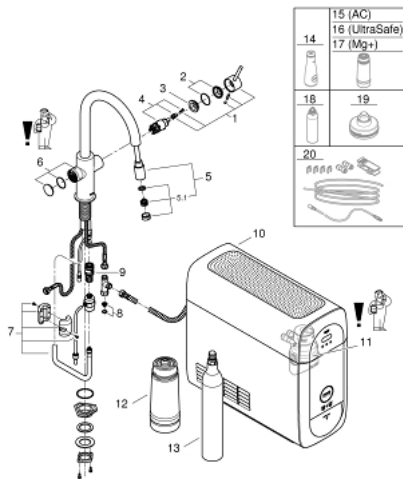

31 541 KS0 GROHE BLUE HOME KIT DE DÉMARRAGE - MITIGEUR BEC C AVEC MOUSSEUR EXTRACTIBLE

PIÈCES DE RECHANGE, juin 2020 – now

- 1: Levier (Numéro de commande 46957KS0)
- 2: Capuchon (Numéro de commande 46581KS0)
- 3: Bague de fixation (Numéro de commande 07419000)
- 4: Cartouche (Numéro de commande 46580000)
- 5: douchette (Numéro de commande 48427KS0)
- 5.1: Mousseur (Numéro de commande 48379KS0)
- 6: Unité d'opération (Numéro de commande 46958KS0)
- 7: Flex extract pr Grohe Blue (Numéro de commande 48378000)
- 8: Filtre (Numéro de commande 47576000)
- 9: Relexa Plus (Numéro de commande 46315000)
- 10: Unité réfrigérante (Numéro de commande 40711001)
- 11: raccord pour filtre (Numéro de commande 48344000)
- 12: Filtre taille S (Numéro de commande 40404001)
- 13: Starter kit 425 g CO₂ bottles (4 pièces) (Numéro de commande 40422000)
- 14: Carafe en cristal avec marquage GROHE (Numéro de commande 40405000)*
- 15: GROHE Blue filtre charbon actif (Numéro de commande 40547001)*
- 16: Filtre UltraSafe (Numéro de commande 40575001)*
- 17: GROHE Blue filtre magnésium (Numéro de commande 40691001)*
- 18: Cartouche de nettoyage (Numéro de commande 40434001)*
- 19: Adapteur pour la cartouche de nettoyage (Numéro de commande 40694000)*
- 20: Rallonge (Numéro de commande 40843000)*

* Accessoires en option