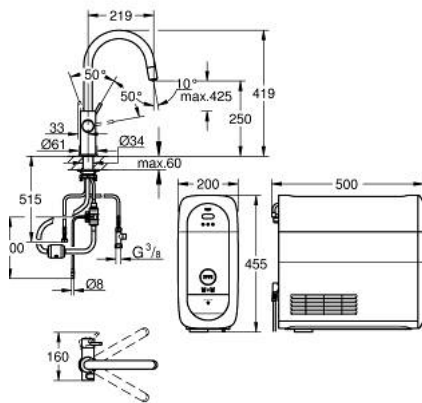

31 541 KS0 GROHE BLUE HOME KIT DE DÉMARRAGE - MITIGEUR BEC C AVEC MOUSSEUR EXTRACTIBLE

DESCRIPTION DU PRODUIT (1/2)

- Couleur: velvet black
- GROHE Blue Home Mitigeur évier avec système de filtration de l'eau
- bec C
- bouton pour 3 types d'eau : pétillante, fines bulles et plate
- eau plate réfrigérée, eau gazeuse réfrigérée petites bulles, eau gazeuse réfrigérée grosses bulles
- finition GROHE LongLife
- GROHE SilkMove cartouche en céramique 28 mm
- Pull-Out spout for greater flexibility
- bec moulé pivotant, zone de rotation 360°
- circuits d'eau séparés pour l'eau filtrée et l'eau non filtrée
- flexibles de raccordement souples
- GROHE Blue Home, unité réfrigérante
- capacité 3 litres d'eau gazeuse réfrigérée par heure
- 180 Watt réfrigérateur, 230 V, 50 Hz
- type de protection IP 21
- marquage de conformité CE
- nécessite des trous d'aération dans le meuble de cuisine
- configuration et surveillance de la capacité du filtre et de la bouteille de CO₂ à partir de l'application GROHE Watersystems App
- notification push dès un faible niveau restant de CO₂
- avec interfaces Bluetooth* et WIFI pour une communication des données sans fil
- pour Apple** et Android
- la portée Bluetooth (10 m) change selon les dispositifs utilisés et les murs entre émetteur et récepteur
- GROHE Blue filtre taille S, contient une tête de filtre avec languette pour l'ajustement de la dureté de l'eau pour les régions avec une dureté de l'eau de plus de 9° TH
- pour les régions avec une dureté de l'eau en dessous de 9° TH, veuillez commander le filtre au charbon actif 40 547 001
- compatible avec les filtres GROHE Blue taille S et M, le filtre à charbon actif, le filtre Ultrasafe et le filtre magnésium/zinc