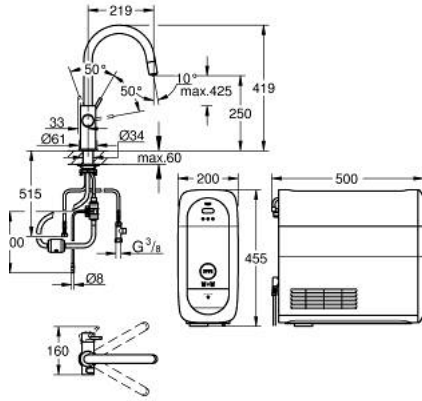

31 541 KS0 GROHE BLUE HOME C-SPOUT STARTER KIT WITH PULL-OUT SPOUT

(1/2) وصف المنتج:

• اللون: velvet black

• خلاط الحوض بمقبض فردي GROHE Blue Home مع وظيفة الفلتر

• الصنبور C

• أزرار تعمل بالضغط لثلاثة أنواع من مياه الشرب النقية والباردة

• عادية، متوسط، فوارة

• طلاء GROHE LongLife

• قلب سيراميك GROHE SilkMove 28 مم

• Pull-Out spout for greater flexibility

• swivel tubular spout, swivel area 360°

• ممرات مائية داخلية منفصلة للماء النقي وغير النقي