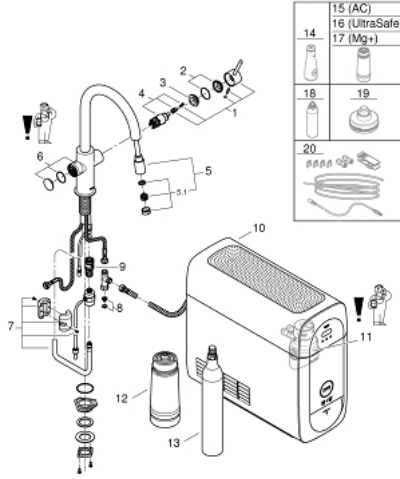

contractual information at <https://eu-data-act.grohe.com/> •

31 541 KS0 GROHE BLUE HOME C-SPOUT STARTER KIT WITH PULL-OUT SPOUT

الآن - 2020 وينوي, قطع الغيار:

- 1: مقبض (46957KS0 رقم الطلب:-)
 - 2: غطاء (46581KS0 رقم الطلب:-)
 - 3: حلقة تركيب (07419000 رقم الطلب:-)
 - 4: خرطوشة (46580000 رقم الطلب:-)
 - 5: سبراي قابل للسحب (48427KS0 رقم الطلب:-)
 - 5.1: فلتر مياه (48379KS0 رقم الطلب:-)
 - 6: وحدة تشغيل (46958KS0 رقم الطلب:-)
 - 7: خرطوم لدش قابل للسحب (48378000 رقم الطلب:-)
 - 8: مصفاة غبار (47576000 رقم الطلب:-)
 - 9: إقران سريع (46315000 رقم الطلب:-)
 - 10: مبرد (40711001 رقم الطلب:-)
 - 11: رأس فلتر (48344000 رقم الطلب:-)
 - 12: فلتر مقياس صغير (40404001 رقم الطلب:-)
 - 42: جم بغاز ثاني أكسيد الكربون (4) (CO₂ قطع) (40422000 رقم الطلب:-)
 - 13: اسطوانات طقم بدء تشغيل 5
 - 14: قاروره* (40405000 رقم الطلب:-)
 - 15: فلتر الكربون النشط* (40547001 رقم الطلب:-)
 - 16: فلتر فائق الأمان* (40575001 رقم الطلب:-)
 - 17: فلتر + مغنيسيوم* (40691001 رقم الطلب:-)
 - 18: قلب تنظيف* (40434001 رقم الطلب:-)
 - 19: مهبط قلب التنظيف* (40694000 رقم الطلب:-)
 - 20: طقم تطويلة* (40843000 رقم الطلب:-)
- * إكسسوارات* اختيارية*