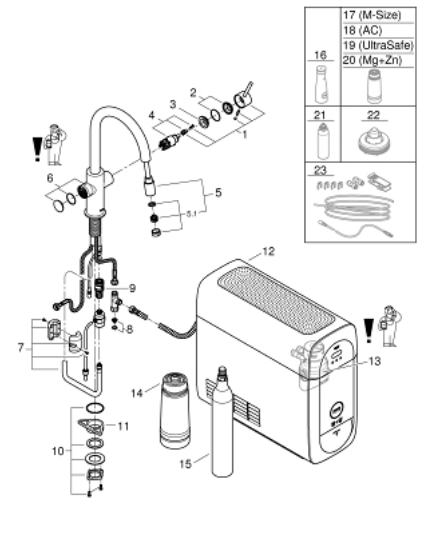

31 541 DC0 GROHE BLUE HOME KIT DE DÉMARRAGE - MITIGEUR BEC C AVEC MOUSSEUR EXTRACTIBLE

PIÈCES DE RECHANGE, septembre 2021 – now

- 1: Levier (Numéro de commande 46957DC0)
 - 2: Capuchon (Numéro de commande 46581DC0)
 - 3: Bague de fixation (Numéro de commande 07419000)
 - 4: Cartouche (Numéro de commande 46580000)
 - 5: douchette (Numéro de commande 48380DC0)
 - 5.1: Mousseur (Numéro de commande 48379DC0)
 - 6: Unité d'opération (Numéro de commande 46958DC0)
 - 7: Flex extract pr Grohe Blue (Numéro de commande 48378000)
 - 8: Filtre (Numéro de commande 47576000)
 - 9: Relexa Plus (Numéro de commande 46315000)
 - 10: Fixation M30x1,5 (Numéro de commande 48384000)
 - 11: Plaque de renfort (Numéro de commande 05334000)
 - 12: Unité réfrigérante (Numéro de commande 40711001)
 - 13: raccord pour filtre (Numéro de commande 48344000)
 - 14: Filtre taille S (Numéro de commande 40404001)
 - 15: Starter kit 425 g CO₂ bottles (4 pièces) (Numéro de commande 40422000)
 - 16: Carafe en verre avec set de couvercles (Numéro de commande 40405001)*
 - 17: GROHE Blue filtre M (Numéro de commande 40430001)*
 - 18: GROHE Blue filtre charbon actif (Numéro de commande 40547001)*
 - 19: Filtre UltraSafe (Numéro de commande 40575002)*
 - 20: Filtre Magnésium + Zinc (Numéro de commande 40691002)*
 - 21: Cartouche de nettoyage (Numéro de commande 40434001)*
 - 22: Adaptateur pour la cartouche de nettoyage (Numéro de commande 40694000)*
 - 23: Rallonge (Numéro de commande 40843000)*
- * Accessoires en option