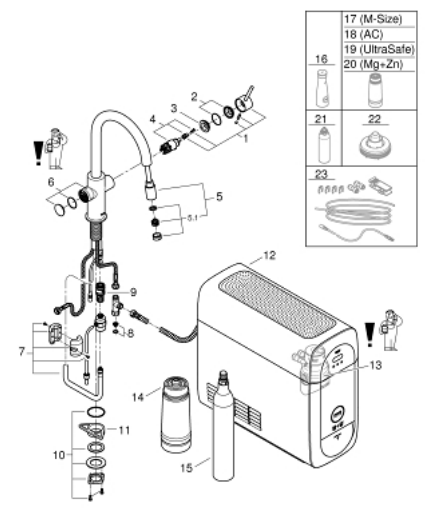

31 541 000 GROHE BLUE HOME KIT DE DÉMARRAGE - MITIGEUR BEC C AVEC MOUSSEUR EXTRACTIBLE

PIÈCES DE RECHANGE, septembre 2021 – now

1. 1: Levier (Numéro de commande 46957000)
   - 2: Capuchon (Numéro de commande 46581000)
   - 3: Bague de fixation (Numéro de commande 07419000)
   - 4: Cartouche (Numéro de commande 46580000)
   - 5: douchette (Numéro de commande 48380000)
   - 5.1: Mousseur (Numéro de commande 48379000)
   - 6: Unité d'opération (Numéro de commande 46958000)
   - 7: Flex extract pr Grohe Blue (Numéro de commande 48378000)
   - 8: Filtre (Numéro de commande 47576000)
   - 9: Relexa Plus (Numéro de commande 46315000)
   - 10: Fixation M30x1,5 (Numéro de commande 48384000)
   - 11: Plaque de renfort (Numéro de commande 05334000)
   - 12: Unité réfrigérante (Numéro de commande 40711001)
   - 13: raccord pour filtre (Numéro de commande 48344000)
   - 14: Filtre taille S (Numéro de commande 40404001)
   - 15: Starter kit 425 g CO₂ bottles (4 pièces) (Numéro de commande 40422000)
   - 16: Carafe en verre avec set de couvercles (Numéro de commande 40405001)*
   - 17: GROHE Blue filtre M (Numéro de commande 40430001)*
   - 18: GROHE Blue filtre charbon actif (Numéro de commande 40547001)*
   - 19: Filtre UltraSafe (Numéro de commande 40575002)*
   - 20: Filtre Magnésium + Zinc (Numéro de commande 40691002)*
   - 21: Cartouche de nettoyage (Numéro de commande 40434001)*
   - 22: Adaptateur pour la cartouche de nettoyage (Numéro de commande 40694000)*
   - 23: Rallonge (Numéro de commande 40843000)*
2. Accessoires en option