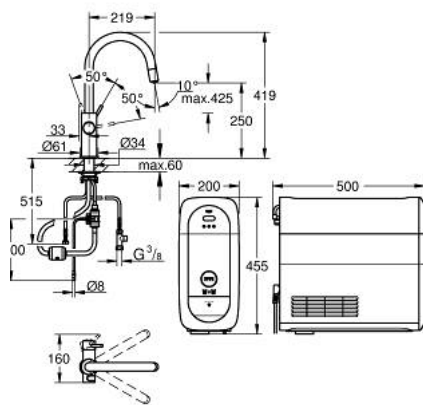

31 541 000 GROHE BLUE HOME KIT DE DÉMARRAGE - MITIGEUR BEC C AVEC MOUSSEUR EXTRACTIBLE

DESCRIPTION DU PRODUIT (1/2)

- Couleur: chromé
- GROHE Blue Home Mitigeur évier avec système de filtration de l'eau
- bouton pour 3 types d'eau : pétillante, fines bulles et plate
- eau plate réfrigérée, eau gazeuse réfrigérée petites bulles, eau gazeuse réfrigérée grosses bulles
- finition GROHE LongLife
- GROHE SilkMove cartouche en céramique 28 mm
- Pull-Out spout for greater flexibility
- bec moulé pivotant, zone de rotation 360°
- circuits d'eau séparés pour l'eau filtrée et l'eau non filtrée
- flexibles de raccordement souples
- GROHE Blue Home, unité réfrigérante
- capacité 3 litres d'eau gazeuse réfrigérée par heure
- 180 Watt réfrigérateur, 230 V, 50 Hz
- type de protection IP 21
- marquage de conformité CE
- nécessite des trous d'aération dans le meuble de cuisine
- configuration et surveillance de la capacité du filtre et de la bouteille de CO₂ à partir de l'application GROHE Watersystems App
- notification push dès un faible niveau restant de CO₂
- GROHE Blue filtre taille S, contient une tête de filtre avec languette pour l'ajustement de la dureté de l'eau pour les régions avec une dureté de l'eau de plus de 9° TH
- compatible avec les filtres GROHE Blue taille S et M, le filtre à charbon actif, le filtre Ultrasafe et le filtre magnésium/zinc
- GROHE Blue bouteille CO₂ 425 g