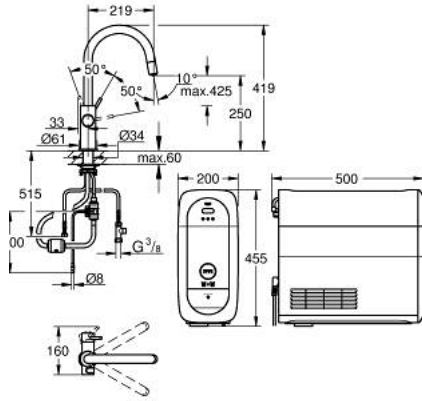

31 541 000 GROHE BLUE HOME C-SPOUT STARTER KIT WITH PULL-OUT SPOUT

(1/2) وصف المنتج

• اللون: كروم

• خلاط الحوض بمقبض فردي GROHE Blue Home مع وظيفة الفلتر

• أزرار تعمل بالضغط لثلاثة أنواع من مياه الشرب النقية والباردة

• عادية، متوسط، فوارة

• طلاء GROHE LongLife

• قلب سيراميك GROHE SilkMove 28 مم

• Pull-Out spout for greater flexibility

• swivel tubular spout, swivel area 360°

• ممرات مائية داخلية منفصلة للماء النقي وغير النقي

• خراطيم توصيل مرنة

• المبرد GROHE Blue Home

• تقدم 3 لترات من المياه الفوارة الباردة في الساعة

• وحدة تبريد 180 وات، 230 فولت، 50 هرتز

• نوع الحماية IP 21

• معتمد من المفوضية الأوروبية

• يتطلب فتحات تهوية أسفل مقصورة المطبخ

• (CO₂) الممكنة عبر تطبيق GROHE ONDUS

• إعداد البرنامج ومراقبة الفلتر وسعة ثاني أكسيد الكربون

الكربون (CO₂)

• إشعارات التنبيه عند السعة المنخفضة لاستجابة ثاني أكسيد

GROHE Blue filter S-Size and filter head with flexible water hardness

adjustment for regions with water hardness of more than 9° dKH

compatible with GROHE Blue filter S-Size, M-Size, GROHE Blue activated

carbon filter, GROHE Blue Ultrasafe filter and GROHE Blue Magnesium +

Zinc filter

• GROHE Blue 425 جم من قارورة ثاني أكسيد الكربون (CO₂)