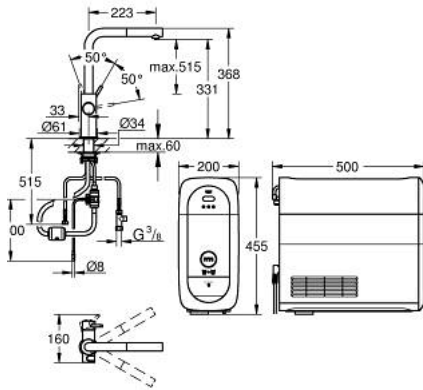

## 31 539 KS0 GROHE BLUE HOME KIT DE DÉMARRAGE - MITIGEUR BEC L AVEC MOUSSEUR EXTRACTIBLE

### DESCRIPTION DU PRODUIT (1/2)

- Couleur: velvet black
- GROHE Blue Home Mitigeur évier avec système de filtration de l'eau
- bec L
- bouton pour 3 types d'eau : pétillante, fines bulles et plate
- eau plate réfrigérée, eau gazeuse réfrigérée petites bulles, eau gazeuse réfrigérée grosses bulles
- finition GROHE LongLife
- GROHE SilkMove cartouche en céramique 28 mm
- Pull-Out spout for greater flexibility
- bec moulé pivotant, zone de rotation 360°
- circuits d'eau séparés pour l'eau filtrée et l'eau non filtrée
- flexibles de raccordement souples
- GROHE Blue Home, unité réfrigérante
- capacité 3 litres d'eau gazeuse réfrigérée par heure
- 180 Watt réfrigérateur, 230 V, 50 Hz
- type de protection IP 21
- marquage de conformité CE
- nécessite des trous d'aération dans le meuble de cuisine
- configuration et surveillance de la capacité du filtre et de la bouteille de CO<sub>2</sub> à partir de l'application GROHE Watersystems App
- notification push dès un faible niveau restant de CO<sub>2</sub>
- avec interfaces Bluetooth\* et WIFI pour une communication des données sans fil
- pour Apple\*\* et Android
- la portée Bluetooth (10 m) change selon les dispositifs utilisés et les murs entre émetteur et récepteur
- GROHE Blue filtre taille S, contient une tête de filtre avec languette pour l'ajustement de la dureté de l'eau pour les régions avec une dureté de l'eau de plus de 9° TH
- pour les régions avec une dureté de l'eau en dessous de 9° TH, veuillez commander le filtre au charbon actif 40 547 001
- compatible avec les filtres GROHE Blue taille S et M, le filtre à charbon actif, le filtre Ultrasafe et le filtre magnésium/zinc