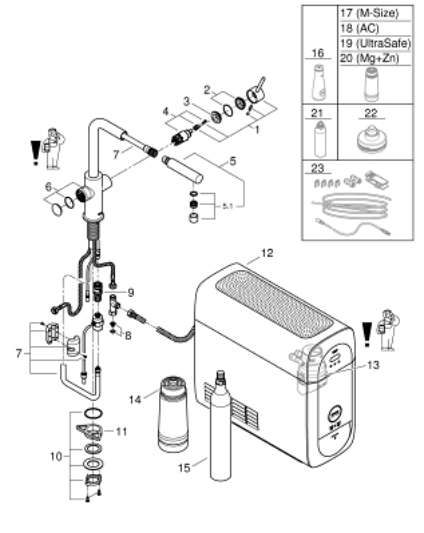

31 539 KS0 GROHE BLUE HOME KIT DE DÉMARRAGE - MITIGEUR BEC L AVEC MOUSSEUR EXTRACTIBLE

PIÈCES DE RECHANGE, septembre 2021 – now

- 1: Levier (Numéro de commande 46957KS0)
- 2: Capuchon (Numéro de commande 46581KS0)
- 3: Bague de fixation (Numéro de commande 07419000)
- 4: Cartouche (Numéro de commande 46580000)
- 5: douchette extractible (Numéro de commande 46999KS0)
- 6: Unité d'opération (Numéro de commande 46958KS0)
- 7: Flex extract pr Grohe Blue (Numéro de commande 48378000)
- 8: Filtre (Numéro de commande 47576000)
- 9: Relaxa Plus (Numéro de commande 46315000)
- 10: Fixation M30x1,5 (Numéro de commande 48384000)
- 11: Plaque de renfort (Numéro de commande 05334000)
- 12: Unité réfrigérante (Numéro de commande 40711001)
- 13: raccord pour filtre (Numéro de commande 48344000)
- 14: Filtre taille S (Numéro de commande 40404001)
- 15: Starter kit 425 g CO₂ bottles (4 pieces) (Numéro de commande 40422000)
- 16: Carafe en verre avec set de couvercles (Numéro de commande 40405001)*
- 17: GROHE Blue filtre M (Numéro de commande 40430001)*
- 18: GROHE Blue filtre charbon actif (Numéro de commande 40547001)*
- 19: Filtre UltraSafe (Numéro de commande 40575002)*
- 20: Filtre Magnésium + Zinc (Numéro de commande 40691002)*
- 21: Cartouche de nettoyage (Numéro de commande 40434001)*
- 22: Adapteur pour la cartouche de nettoyage (Numéro de commande 40694000)*
- 23: Rallonge (Numéro de commande 40843000)*

* Accessoires en option