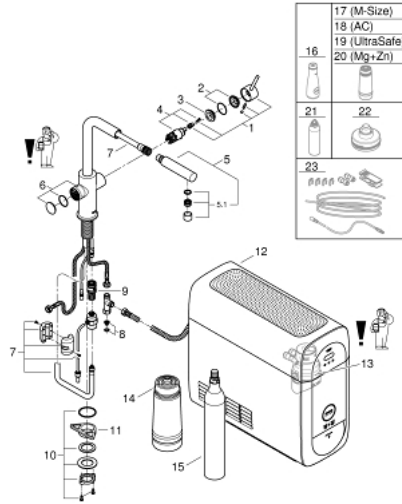

## 31 539 KS0 GROHE BLUE HOME L-SPOUT STARTER KIT WITH PULL-OUT SPOUT

الآن - 2021 ربتب س، قطع\* الغيار

1: مقبض (46957KS0 رقم\* الطلب:-)

2: غطاء (46581KS0 رقم\* الطلب:-)

3: حلقة تركيب (07419000 رقم\* الطلب:-)