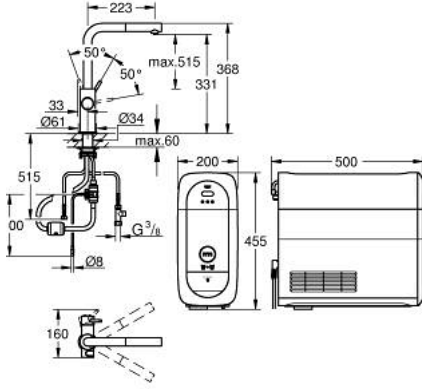

31 539 KS0 GROHE BLUE HOME L-SPOUT STARTER KIT WITH PULL-OUT SPOUT

(1/2) وصف المنتج

• اللون: velvet black

• خلاط الحوض بمقبض فردي GROHE Blue Home مع وظيفة الفلتر

• صنوبر كبير

• أزرار تعمل بالضغط لثلاثة أنواع من مياه الشرب النقية والباردة

• عادية، متوسط، فوارة

• طلاء GROHE LongLife

• قلب سيراميك GROHE SilkMove 28 مم

• Pull-Out spout for greater flexibility

• swivel tubular spout, swivel area 360°

• ممرات مائية داخلية منفصلة للماء النقي وغير النقي

• خراطيم توصيل مرنة

• المبرد GROHE Blue Home

• تقدم 3 لترات من المياه الفوارة الباردة في الساعة

• وحدة تبريد 180 وات، 230 فولت، 50 هرتز

• نوع الحماية IP 21

• معتمد من المفوضية الأوروبية

• يتطلب فتحات تهوية أسفل مقصورة المطبخ

• (CO₂) الممكنة عبر تطبيق GROHE ONDUS

• إعداد البرنامج ومراقبة الفلتر وسعة ثاني أكسيد الكربون

الكربون (CO₂)

• إشعارات التنبيه عند السعة المنخفضة لاستجابة ثاني أكسيد

مع Bluetooth* وواجهة شبكة Wi-Fi لاتصالات البيانات اللاسلكية

• يلائم أجهزة Apple** وdiordnA

المستخدمة والجدران بين جهاز البث والاستقبال

• نطاق البلوتوث (الحد الأقصى 10 م) يختلف على حسب المواد

GROHE Blue filter S-Size and filter head with flexible water hardness

adjustment for regions with water hardness of more than 9° dKH

يرجى شراء فلتر كربون نشط 40 547 001

• بالنسبة للمناطق ذات عسر الماء الأقل من 9 درجات عسر كربونات،

compatible with GROHE Blue filter S-Size, M-Size, GROHE Blue activated

carbon filter, GROHE Blue Ultrasafe filter and GROHE Blue Magnesium +

Zinc filter

https://www.grohe-mena.com/ar_cy/grohe-blue-home-31539KS0.html

• GROHE Blue 425 جم من قارورة ثاني أكسيد الكربون (CO₂)