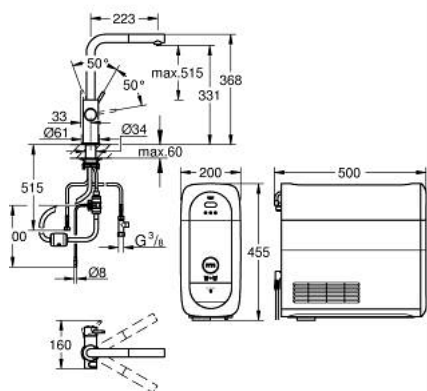

## 31 539 DC0 GROHE BLUE HOME KIT DE DÉMARRAGE - MITIGEUR BEC L AVEC MOUSSEUR EXTRACTIBLE