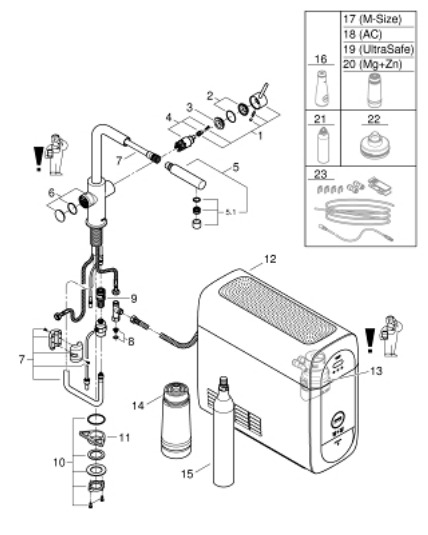

31 539 DC0 GROHE BLUE HOME KIT DE DÉMARRAGE - MITIGEUR BEC L AVEC MOUSSEUR EXTRACTIBLE

PIÈCES DE RECHANGE, septembre 2021 – now

1. 1: Levier (Numéro de commande 46957DC0)
   - 2: Capuchon (Numéro de commande 46581DC0)
   - 3: Bague de fixation (Numéro de commande 07419000)
   - 4: Cartouche (Numéro de commande 46580000)
   - 5: Dchette Extract seule Blue H ou Pro (Numéro de commande 46999DC0)
   - 5.1: Mousseur GROHE Blue L spout (Numéro de commande 48194DC0)
   - 6: Unité d'opération (Numéro de commande 46958DC0)
   - 7: Flex extract pr Grohe Blue (Numéro de commande 48378000)
   - 8: Filtre (Numéro de commande 47576000)
   - 9: Relexa Plus (Numéro de commande 46315000)
   - 10: Fixation M30x1,5 (Numéro de commande 48384000)
   - 11: Plaque de renfort (Numéro de commande 05334000)
   - 12: Unité réfrigérante (Numéro de commande 40711001)
   - 13: raccord pour filtre (Numéro de commande 48344000)
   - 14: Filtre taille S (Numéro de commande 40404001)
   - 15: Starter kit 425 g CO₂ bottles (4 pièces) (Numéro de commande 40422000)
   - 16: Carafe en verre avec set de couvercles (Numéro de commande 40405001)*
   - 17: GROHE Blue filtre M (Numéro de commande 40430001)*
   - 18: GROHE Blue filtre charbon actif (Numéro de commande 40547001)*
   - 19: Filtre UltraSafe (Numéro de commande 40575002)*
   - 20: Filtre Magnésium + Zinc (Numéro de commande 40691002)*
   - 21: Cartouche de nettoyage (Numéro de commande 40434001)*
   - 22: Adaptateur pour la cartouche de nettoyage (Numéro de commande 40694000)*
   - 23: Rallonge (Numéro de commande 40843000)*
2. Accessoires en option