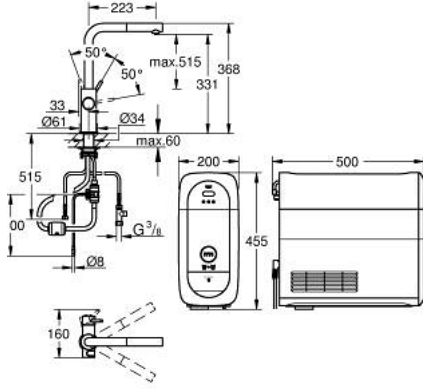

31 539 DC0 GROHE BLUE HOME L-SPOUT STARTER KIT WITH PULL-OUT SPOUT

(1/2) وصف المنتج

• اللون: supersteel

• خلاط الحوض بمقبض فردي GROHE Blue Home مع وظيفة الفلتر

• صنوبر كبير

• أزرار تعمل بالضغط لثلاثة أنواع من مياه الشرب النقية والباردة

• عادية، متوسط، فوارة

• طلاء GROHE LongLife

• قلب سيراميك GROHE SilkMove 28 مم

• Pull-Out spout for greater flexibility

• swivel tubular spout, swivel area 360°

• ممرات مائية داخلية منفصلة للماء النقي وغير النقي

• خراطيم توصيل مرنة

• المبرد GROHE Blue Home

• تقدم 3 لترات من المياه الفوارة الباردة في الساعة

• وحدة تبريد 180 وات، 230 فولت، 50 هرتز

• نوع الحماية IP 21

• معتمد من المفوضية الأوروبية

• يتطلب فتحات تهوية أسفل مقصورة المطبخ

• (CO₂) الممكنة عبر تطبيق GROHE ONDUS

• إعداد البرنامج ومراقبة الفلتر وسعة ثاني أكسيد الكربون

الكربون (CO₂)

• إشعارات التنبيه عند السعة المنخفضة لاستجابة ثاني أكسيد

مع Bluetooth* وواجهة شبكة Wi-Fi لاتصالات البيانات اللاسلكية

• يلائم أجهزة Apple** وdiordnA

المستخدمة والجدران بين جهاز البث والاستقبال

• نطاق البلوتوث (الحد الأقصى 10 م) يختلف على حسب المواد

GROHE Blue filter S-Size and filter head with flexible water hardness

adjustment for regions with water hardness of more than 9° dKH

يرجى شراء فلتر كربون نشط 40 547 001

• بالنسبة للمناطق ذات عسر الماء الأقل من 9 درجات عسر كربونات،

compatible with GROHE Blue filter S-Size, M-Size, GROHE Blue activated

carbon filter, GROHE Blue Ultrasafe filter and GROHE Blue Magnesium +