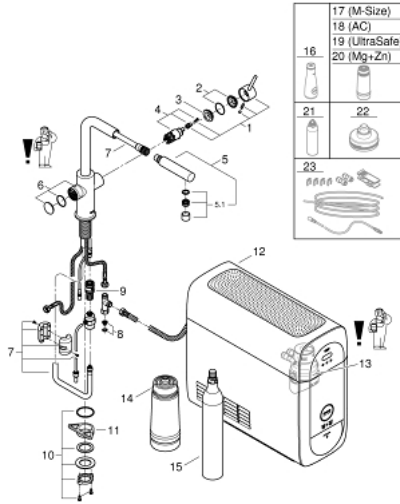

contractual information at <https://eu-data-act.grohe.com/> •

31 539 DC0 GROHE BLUE HOME L-SPOUT STARTER KIT WITH PULL-OUT SPOUT

الآن - 2021 ريم تبس، قطع الغيار

1: مقبض (46957DC0 رقم الطلب:-)

2: غطاء (46581DC0 رقم الطلب:-)