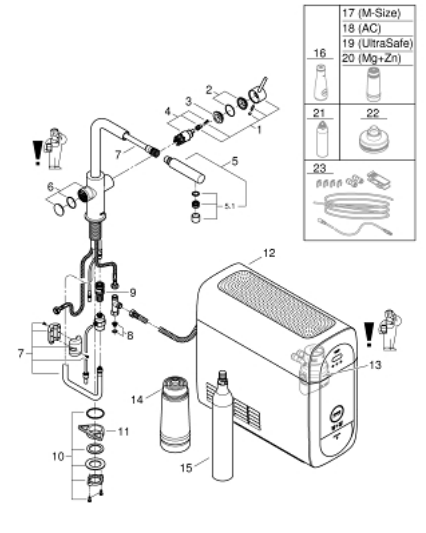

31 539 000 GROHE BLUE HOME KIT DE DÉMARRAGE - MITIGEUR BEC L AVEC MOUSSEUR EXTRACTIBLE

PIÈCES DE RECHANGE, septembre 2021 – now

- 1: Levier (Numéro de commande 46957000)
- 2: Capuchon (Numéro de commande 46581000)
- 3: Bague de fixation (Numéro de commande 07419000)
- 4: Cartouche (Numéro de commande 46580000)
- 5: Dchette Extract seule Blue H ou Pro (Numéro de commande 46999000)
- 5.1: Mousseur GROHE Blue L spout (Numéro de commande 48194000)
- 6: Unité d'opération (Numéro de commande 46958000)
- 7: Flex extract pr Grohe Blue (Numéro de commande 48378000)
- 8: Filtre (Numéro de commande 47576000)
- 9: Relexa Plus (Numéro de commande 46315000)
- 10: Fixation M30x1,5 (Numéro de commande 48384000)
- 11: Plaque de renfort (Numéro de commande 05334000)
- 12: Unité réfrigérante (Numéro de commande 40711001)
- 13: raccord pour filtre (Numéro de commande 48344000)
- 14: Filtre taille S (Numéro de commande 40404001)
- 15: Starter kit 425 g CO₂ bottles (4 pièces) (Numéro de commande 40422000)
- 16: Carafe en verre avec set de couvercles (Numéro de commande 40405001)*
- 17: GROHE Blue filtre M (Numéro de commande 40430001)*
- 18: GROHE Blue filtre charbon actif (Numéro de commande 40547001)*
- 19: Filtre UltraSafe (Numéro de commande 40575002)*
- 20: Filtre Magnésium + Zinc (Numéro de commande 40691002)*
- 21: Cartouche de nettoyage (Numéro de commande 40434001)*
- 22: Adaptateur pour la cartouche de nettoyage (Numéro de commande 40694000)*
- 23: Rallonge (Numéro de commande 40843000)*

* Accessoires en option