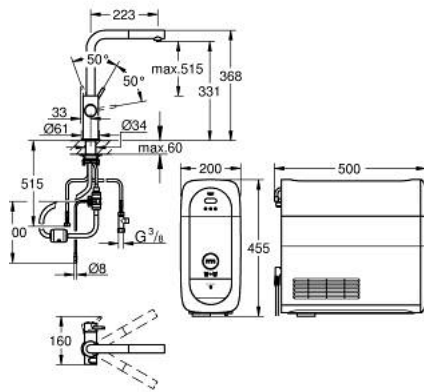

### DESCRIPTION DU PRODUIT (1/2)

- Couleur: chromé
- GROHE Blue Home Mitigeur évier avec système de filtration de l'eau
- bouton pour 3 types d'eau : pétillante, fines bulles et plate
- eau plate réfrigérée, eau gazeuse réfrigérée petites bulles, eau gazeuse réfrigérée grosses bulles
- finition GROHE LongLife
- GROHE SilkMove cartouche en céramique 28 mm
- Pull-Out spout for greater flexibility
- bec moulé pivotant, zone de rotation 360°
- circuits d'eau séparés pour l'eau filtrée et l'eau non filtrée
- flexibles de raccordement souples
- GROHE Blue Home, unité réfrigérante
- capacité 3 litres d'eau gazeuse réfrigérée par heure
- 180 Watt réfrigérateur, 230 V, 50 Hz
- type de protection IP 21
- marquage de conformité CE
- nécessite des trous d'aération dans le meuble de cuisine
- configuration et surveillance de la capacité du filtre et de la bouteille de CO<sub>2</sub> à partir de l'application GROHE Watersystems App
- notification push dès un faible niveau restant de CO<sub>2</sub>
- GROHE Blue filtre taille S, contient une tête de filtre avec languette pour l'ajustement de la dureté de l'eau pour les régions avec une dureté de l'eau de plus de 9° TH
- compatible avec les filtres GROHE Blue taille S et M, le filtre à charbon actif, le filtre Ultrasafe et le filtre magnésium/zinc
- GROHE Blue bouteille CO<sub>2</sub> 425 g