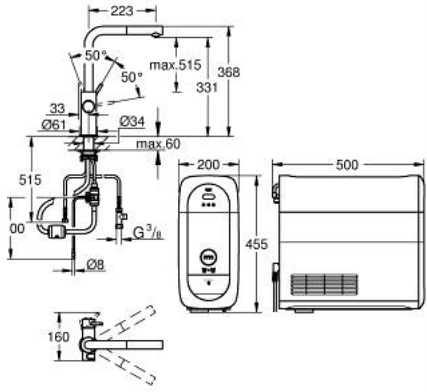

31 539 000 GROHE BLUE HOME L-SPOUT STARTER KIT WITH PULL-OUT SPOUT

(1/2) وصف المنتج

• اللون: كروم

• خلاط الحوض بمقبض فردي GROHE Blue Home مع وظيفة الفلتر

• أزرار تعمل بالضغط لثلاثة أنواع من مياه الشرب النقية والباردة

• عادية، متوسط، فوارة

• طلاء GROHE LongLife

• قلب سيراميك GROHE SilkMove 28 مم

• Pull-Out spout for greater flexibility

• swivel tubular spout, swivel area 360°

• ممرات مائية داخلية منفصلة للماء النقي وغير النقي

• خراطيم توصيل مرنة

• المبرد GROHE Blue Home

• تقدم 3 لترات من المياه الفوارة الباردة في الساعة

• وحدة تبريد 180 وات، 230 فولت، 50 هرتز

• نوع الحماية IP 21

• معتمد من المفوضية الأوروبية

• يتطلب فتحات تهوية أسفل مقصورة المطبخ

• (CO₂) الممكنة عبر تطبيق GROHE ONDUS

• إعداد البرنامج ومراقبة الفلتر وسعة ثاني أكسيد الكربون

الكربون (CO₂)

• إشعارات التنبيه عند السعة المنخفضة لاستجابة ثاني أكسيد

GROHE Blue filter S-Size and filter head with flexible water hardness

adjustment for regions with water hardness of more than 9° dKH

compatible with GROHE Blue filter S-Size, M-Size, GROHE Blue activated

carbon filter, GROHE Blue Ultrasafe filter and GROHE Blue Magnesium +

Zinc filter

• GROHE Blue 425 جم من قارورة ثاني أكسيد الكربون (CO₂)