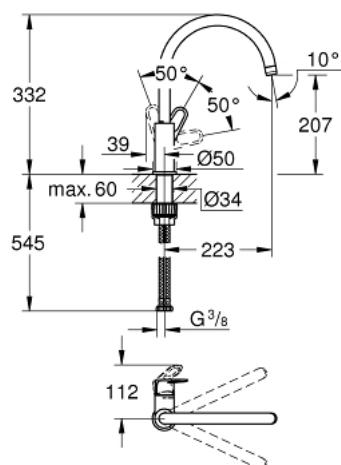

## 31 538 001 GROHE BAUFLOW MITIGEUR MONOCOMMANDE 1/2" ÉVIER

### DESCRIPTION DU PRODUIT

- Couleur: chromé
- bec haut
- GROHE LongLife finition durable
- GROHE SmoothControl cartouche en céramique 28 mm
- conduit d'eau sans plomb ni nickel
- bec moulé pivotant, zone de rotation 360°
- flexibles de raccordement souples
- set de fixation métal
- débit maximum à 3 bars : 11,5 l/min

### PIÈCES DE RECHANGE, avril 2022 – now

- 1: Cartouche (Numéro de commande 46963000)
- 2: Mousseur (Numéro de commande 13967000)
- 3: Fixation M30x1,5 (Numéro de commande 48384000)
- 4: Clip de s-reté (Numéro de commande 4826600M)
- 5: Plaque de renfort (Numéro de commande 05334000)