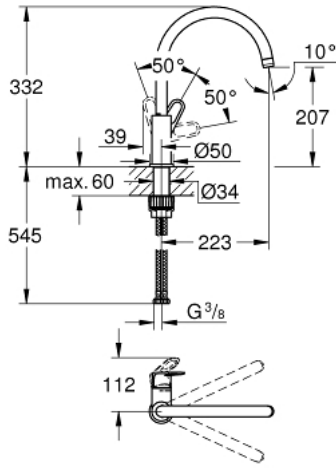

GROHE BAUFLOW 31 538 001 خلاط مطبخ بمقبض فردي بقياس 1/2 بوصة

وصف المنتج:

• اللون: كروم

• صباب مرتفع

• طلاء كروم GROHE LongLife

• قلب سيراميك GROHE SmoothControl 28 مم

• مسارات الماء الداخلية المعزولة - من دون رصاص ونيكل

• swivel tubular spout, swivel area 360°

• خرطوم توصيل مرنة

•

• maximum flow rate (at 3 bar): 11.5 l/min

GROHE BAUFLOW 31 538 001 خلاط مطبخ بمقبض فردي بقياس 1/2 بوصة

الآن - 2022 ليربأ، قطع الغيار

1: خرطوشة (رقم الطلب: 46963000)

2: فلتر مياه (رقم الطلب: 13967000)

3: تجميع مثبت ساق (رقم الطلب: 48384000)

4: حلقة الأمان (رقم الطلب: 4826600M)

5: لوحة الدعم (رقم الطلب: 05334000)