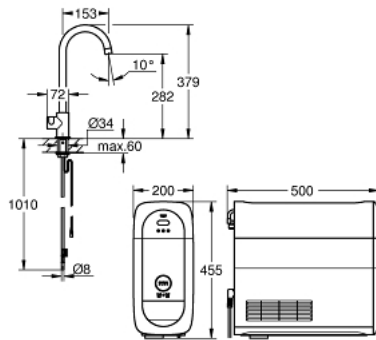

31 498 DC1 GROHE BLUE HOME KIT DE DÉMARRAGE - MITIGEUR MONO BEC C

DESCRIPTION DU PRODUIT (1/2)

- Couleur: supersteel
- GROHE Blue Home Mono mitigeur évier avec système de filtration de l'eau
- bec C
- bouton pour 3 types d'eau : pétillante, fines bulles et plate
- eau plate réfrigérée, eau gazeuse réfrigérée petites bulles, eau gazeuse réfrigérée grosses bulles
- finition GROHE LongLife
- bec moulé pivotant, zone de rotation 150°
- GROHE Blue Home, unité réfrigérante
- capacité 3 litres d'eau gazeuse réfrigérée par heure
- 180 Watt réfrigérateur, 230 V, 50 Hz
- type de protection IP 21
- marquage de conformité CE
- nécessite des trous d'aération dans le meuble de cuisine
- configuration et surveillance de la capacité du filtre et de la bouteille de CO₂ à partir de l'application GROHE Watersystems App
- notification push dès un faible niveau restant de CO₂
- avec interfaces Bluetooth* et WIFI pour une communication des données sans fil
- pour Apple** et Android
- la portée Bluetooth (10 m) change selon les dispositifs utilisés et les murs entre émetteur et récepteur
- GROHE Blue filtre taille S, contient une tête de filtre avec languette pour l'ajustement de la dureté de l'eau pour les régions avec une dureté de l'eau de plus de 9° TH
- pour les régions avec une dureté de l'eau en dessous de 9° TH, veuillez commander le filtre au charbon actif 40 547 001
- compatible avec les filtres GROHE Blue taille S et M, le filtre à charbon actif, le filtre Ultrasafe et le filtre magnésium/zinc
- GROHE Blue bouteille CO₂ 425 g