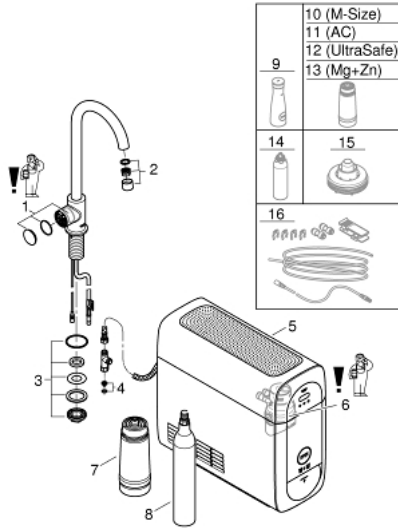

31 498 DC1 GROHE BLUE HOME KIT DE DÉMARRAGE - MITIGEUR MONO BEC C

PIÈCES DE RECHANGE, septembre 2021 – now

1. 1: Unité d'opération (Numéro de commande 46958DC0)
2. 2: Mousseur (Numéro de commande 46895DC0)
3. 3: bague filetée (Numéro de commande 48201000)
4. 4: Filtre (Numéro de commande 47576000)
5. 5: Unité réfrigérante (Numéro de commande 40711001)
6. 6: raccord pour filtre (Numéro de commande 48344000)
7. 7: Filtre taille S (Numéro de commande 40404001)
8. 8: Starter kit 425 g CO₂ bottles (4 pieces) (Numéro de commande 40422000)
9. 9: Carafe en cristal avec marquage GROHE (Numéro de commande 40405000)*
10. 10: GROHE Blue filtre M (Numéro de commande 40430001)*
11. 11: GROHE Blue filtre charbon actif (Numéro de commande 40547001)*
12. 12: Filtre UltraSafe (Numéro de commande 40575002)*
13. 13: GROHE Blue filtre magnésium (Numéro de commande 40691001)*
14. 14: Cartouche de nettoyage (Numéro de commande 40434001)*
15. 15: Adapteur pour la cartouche de nettoyage (Numéro de commande 40694000)*
16. 16: Rallonge (Numéro de commande 40843000)*

* Accessoires en option