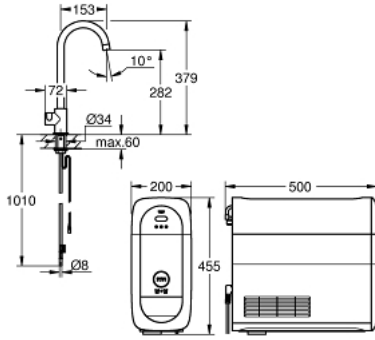

31 498 DC1 GROHE BLUE HOME C-SPOUT STARTER KIT WITH MONO FAUCET

(1/2) وصف المنتج:

• اللون: supersteel

• حنفية GROHE Blue Home Mono مع وظيفة فلتر

• الصنوبر C

• أزرار تعمل بالضغط لثلاثة أنواع من مياه الشرب النقية والباردة