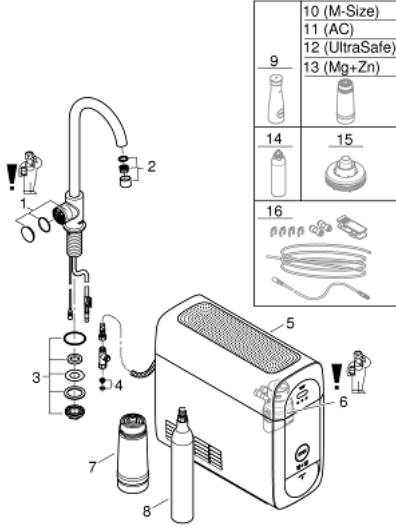

contractual information at <https://eu-data-act.grohe.com/> •

31 498 DC1 GROHE BLUE HOME C-SPOUT STARTER KIT WITH MONO FAUCET

الآن - 2021 ربحم تبس، قطع الغيار

1: وحدة تشغيل (46958DC0 رقم الطلب):

2: فلتر مياه (46895DC0 رقم الطلب):