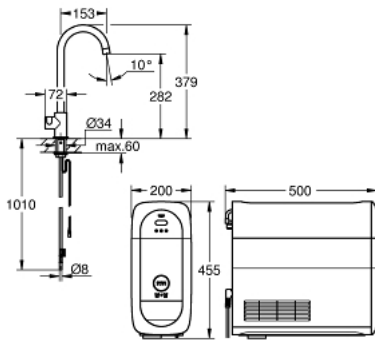

31 498 001 GROHE BLUE HOME KIT DE DÉMARRAGE - MITIGEUR MONO BEC C

DESCRIPTION DU PRODUIT (1/2)

- Couleur: chromé
- GROHE Blue Home Mono mitigeur évier avec système de filtration de l'eau
- bouton pour 3 types d'eau : pétillante, fines bulles et plate
- eau plate réfrigérée, eau gazeuse réfrigérée petites bulles, eau gazeuse réfrigérée grosses bulles
- finition GROHE LongLife
- bec moulé pivotant, zone de rotation 150°
- GROHE Blue Home, unité réfrigérante
- capacité 3 litres d'eau gazeuse réfrigérée par heure
- 180 Watt réfrigérateur, 230 V, 50 Hz
- type de protection IP 21
- marquage de conformité CE
- nécessite des trous d'aération dans le meuble de cuisine
- configuration et surveillance de la capacité du filtre et de la bouteille de CO₂ à partir de l'application GROHE Watersystems App
- notification push dès un faible niveau restant de CO₂
- GROHE Blue filtre taille S, contient une tête de filtre avec languette pour l'ajustement de la dureté de l'eau pour les régions avec une dureté de l'eau de plus de 9° TH
- compatible avec les filtres GROHE Blue taille S et M, le filtre à charbon actif, le filtre Ultrasafe et le filtre magnésium/zinc
- GROHE Blue bouteille CO₂ 425 g