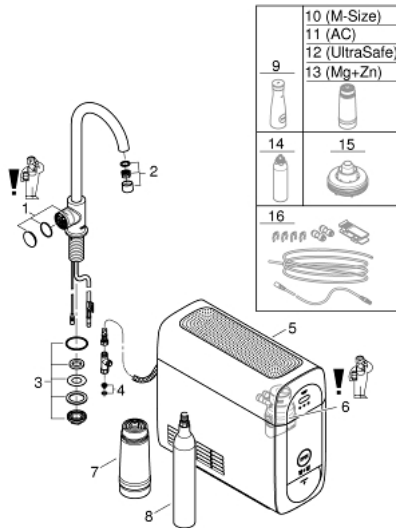

31 498 001 GROHE BLUE HOME KIT DE DÉMARRAGE - MITIGEUR MONO BEC C

PIÈCES DE RECHANGE, septembre 2021 – now

1. 1: Unité d'opération (Numéro de commande 46958000)
  2. 2: Mousseur (Numéro de commande 46895000)
  3. 3: bague filetée (Numéro de commande 48201000)
  4. 4: Filtre (Numéro de commande 47576000)
  5. 5: Unité réfrigérante (Numéro de commande 40711001)
  6. 6: raccord pour filtre (Numéro de commande 48344000)
  7. 7: Filtre taille S (Numéro de commande 40404001)
  8. 8: Starter kit 425 g CO₂ bottles (4 pieces) (Numéro de commande 40422000)
  9. 9: Carafe en cristal avec marquage GROHE (Numéro de commande 40405000)*
  10. 10: GROHE Blue filtre M (Numéro de commande 40430001)*
  11. 11: GROHE Blue filtre charbon actif (Numéro de commande 40547001)*
  12. 12: Filtre UltraSafe (Numéro de commande 40575002)*
  13. 13: GROHE Blue filtre magnésium (Numéro de commande 40691001)*
  14. 14: Cartouche de nettoyage (Numéro de commande 40434001)*
  15. 15: Adapteur pour la cartouche de nettoyage (Numéro de commande 40694000)*
  16. 16: Rallonge (Numéro de commande 40843000)*
2. Accessoires en option