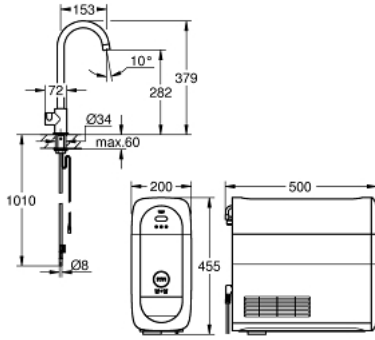

31 498 001 GROHE BLUE HOME C-SPOUT STARTER KIT WITH MONO FAUCET

(1/2) وصف المنتج

• اللون: كروم

• حنفية GROHE Blue Home Mono مع وظيفة فلتر

• أزرار تعمل بالضغط لثلاثة أنواع من مياه الشرب النقية والباردة

• عادية، متوسط، فوارة