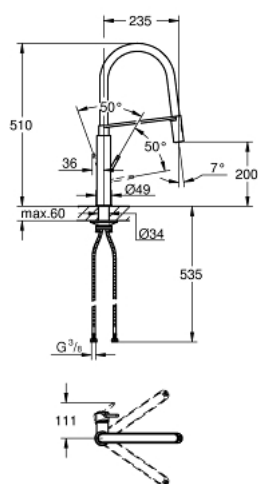

## 31 491 DC0 **CONCETTO MITIGEUR MONOCOMMANDE 1/2" ÉVIER**

### DESCRIPTION DU PRODUIT

- Couleur: supersteel
- finition GROHE LongLife
- GROHE SilkMove cartouche en céramique 28 mm
- passoire du débit
- avec limiteur de température intégré
- modèle pro
- avec flexible hygiénique en santoprene GROHFlex kitchen
- inverseur: jet laminaire/jet de pluie SpeedClean
- inversion automatique à jet laminaire
- MagneticDocking Remise en place en douceur du bec
- bec orientable
- zone de rotation 360°
- protégé contre le retour d'eau
- flexibles de raccordement souples
- set de fixation métal
- débit maximum à 3 bars : 8 l/min

## 31 491 DC0 CONCETTO MITIGEUR MONOCOMMANDE 1/2" ÉVIER

### PIÈCES DE RECHANGE, avril 2022 – now

- 1: Levier (Numéro de commande 46966DC0)
- 2: Cartouche (Numéro de commande 46963000)
- 3: Mousseur extractible seul Cuisine semi-p (Numéro de commande 46967DC0 )
- 3.1: Brise-jet (Numéro de commande 48347000)
- 4: Flexible de douche (Numéro de commande 46968KK0)
- 5: Clapet anti-retour (Numéro de commande 08565000)
- 6: Filtre (Numéro de commande 0676800M)
- 7: Plaque de renfort (Numéro de commande 05334000)
- 8: Fixation M30x1,5 (Numéro de commande 48384000)