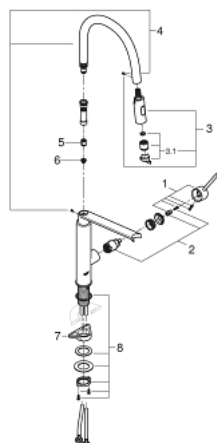

## 31 491 DC0 **CONCETTO MITIGEUR MONOCOMMANDE 1/2" ÉVIER**

### DESCRIPTION DU PRODUIT

- Couleur: supersteel
- finition GROHE LongLife
- GROHE SilkMove cartouche en céramique 28 mm
- passoire du débit
- avec limiteur de température intégré
- modèle pro
- avec flexible hygiénique en santoprene GROHFlex kitchen
- inverseur: jet laminaire/jet de pluie SpeedClean
- inversion automatique à jet laminaire
- MagneticDocking Remise en place en douceur du bec
- bec orientable
- zone de rotation 360°
- protégé contre le retour d'eau
- flexibles de raccordement souples
- set de fixation métal
- débit maximum à 3 bars : 8 l/min

## 31 491 DC0 CONCETTO MITIGEUR MONOCOMMANDE 1/2" ÉVIER

### PIÈCES DE RECHANGE, avril 2022 – now

- 1: Levier (Numéro de commande 46966DC0)
- 2: Cartouche (Numéro de commande 46963000)
- 3: Mousseur extractible seul Cuisine semi-p (Numéro de commande 46967DC0 )
- 3.1: Brise-jet (Numéro de commande 48347000)
- 4: Flexible de douche (Numéro de commande 46968KK0)
- 5: Clapet anti-retour (Numéro de commande 08565000)
- 6: Filtre (Numéro de commande 0676800M)
- 7: Plaque de renfort (Numéro de commande 05334000)
- 8: Fixation M30x1,5 (Numéro de commande 48384000)